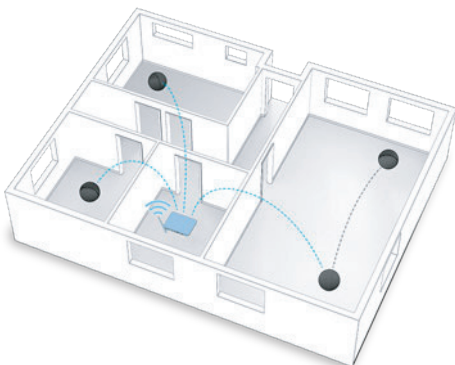

W35

Accessoires / Accessories

POS

Tripod

Elipson | W35

| | | |
|--|---|--|
| Type | Enceinte active close 2 voies stéréo | 2-way active sealed loudspeaker |
| Haut-parleur Drive unit | Médium grave: 2 x 165 mm forte puissance admissible équipage magnétique surdimensionné longue excursion Tweeter: 2 x 25 mm dôme de soie de haute qualité avec dissipateur de chaleur à l'arrière de l'aimant pour un meilleur refroidissement | Mid-Woofer: 2 x 6,5" High power handling with large magnet and large excursion Tweeter: 2 x 1" high quality silk dome with heatsink in the back of magnet for better cooling |
| Fréquence en réponse (± 3dB) Frequency response (± 3dB) | 47 Hz - 22 kHz | |
| Entrées In-puts | Analogique AUX (mini-jack 3,5 mm) Digital optique S/PDIF | Analog AUX In (3,5mm mini jack) Digital optical S/PDIF |
| Bluetooth | Bluetooth v4.0 aptX Formats: SBC, AAC et aptX 24bit/44.1kHz | Bluetooth v4.0 aptX Formats: SBC, AAC and aptX 24bit/44.1kHz |
| Applications | L'application Elipson prend en charge jusqu'à 20 appareils Fonctionne sous Android/iOS system. Inclus les applications Spotify, TIDAL, Napster, Tunein etc. | Elipson's app supports up to 20 devices Supports Android/iOS system. Elipson's app includes Spotify, TIDAL, Napster, Tunein etc. |
| Format audio supporté Audio supported | MP3, WMA, WAV, FLAC and AIFF ALAC (Apple Lossless), AAC | |
| Multiroom | Wi-Fi | |
| Dimension | 350 mm diamètre sphère | 350 mm diameter sphere |
| Poids net/brut Net/gross weight | 7,6 / 9,6 kg | |
| Finition Finish | Gris anthracite mat, tissu acoustique, anneau d'aluminium | Matt dark grey, acoustic fabric type grid, aluminium belt |
| EAN | 3700795191897 | |

Diffusez la même musique dans toutes les pièces, ou un morceau différent dans chaque pièce, sans compromis sur la qualité audio.

Play the same music in all rooms, or a different song in each room, without compromising on audio quality.