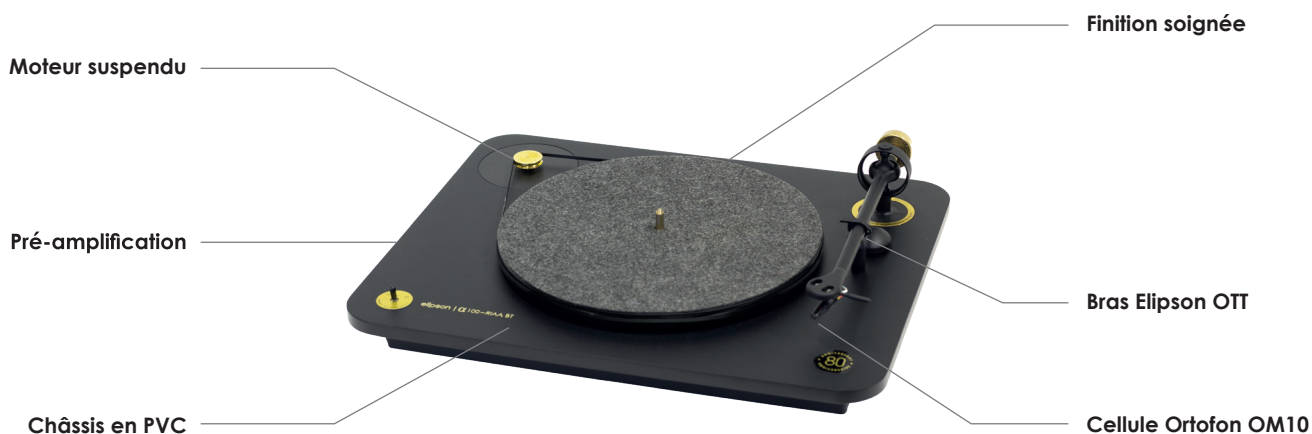

# α 100 RIAA BT 80 ANNIVERSARY

Platine vinyle pré-amplifiée Bluetooth

FABRIQUÉ EN FRANCE  
MADE IN FRANCE

Qualcomm  
aptX

Écouteurs Bluetooth

Enceinte portable  
Bluetooth

Amplificateur HD  
Bluetooth

Enceintes compactes  
Bluetooth

Enceintes colonnes  
Bluetooth

La platine Elipson Alpha 100 RIAA BT se veut simple et ergonomique. Son large châssis accueille les différentes fonctionnalités mises en évidence par une pièce de métal brossé ou chromé. Les lignes, la finition et le souci du détail évoquent le raffinement à la française. Aucune vis n'est visible, le capot taillé sur mesure et les angles, arrondis, pour plus de douceur. La conception high-tech tranche avec la nostalgie qu'évoque l'objet et fait de cette platine l'atout néo-vintage du salon.

Fidèle à ses principes, Elipson souhaite offrir de nouveaux usages à cet objet mythique. Après avoir constaté que la majorité des acheteurs de disques a moins de 30 ans, la marque a mis au point une platine que l'on peut connecter simplement avec toutes les enceintes Bluetooth existantes. L'électronique de pointe embarquée offre ainsi de multiples possibilités :

Chaque fonctionnalité de l'Alpha 100 est optimisée. Son bras, conçu par les ingénieurs de la marque, est doté d'une cellule Ortofon OM10. Le moteur suspendu élimine toute friction et le générateur de changement de vitesse extrêmement précis, permet une lecture des 33, 45 et 78 tours.