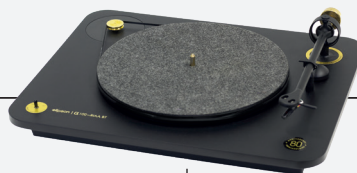

# α 100 RIAA BT 80 ANNIVERSARY

Platine vinyle pré-amplifiée Bluetooth

FABRIQUÉ EN FRANCE  
MADE IN FRANCE

Qualcomm  
aptX

Écouteurs Bluetooth

Enceinte portable  
Bluetooth

Amplificateur HD  
Bluetooth

Enceintes compactes  
Bluetooth

Enceintes colonnes  
Bluetooth

La platine Elipson Alpha 100 RIAA BT se veut simple et ergonomique. Son large châssis accueille les différentes fonctionnalités mises en évidence par une pièce de métal brossé ou chromé. Les lignes, la finition et le souci du détail évoquent le raffinement à la française. Aucune vis n'est visible, le capot taillé sur mesure et les angles, arrondis, pour plus de douceur. La conception high-tech tranche avec la nostalgie qu'évoque l'objet et fait de cette platine l'atout néo-vintage du salon.

Chaque fonctionnalité de l'Alpha 100 est optimisée. Son bras, conçu par les ingénieurs de la marque, est doté d'une cellule Ortofon OM10. Le moteur suspendu élimine toute friction et le générateur de changement de vitesse extrêmement précis, permet une lecture des 33, 45 et 78 tours.

### CARACTÉRISTIQUES

Châssis	PVC
Plateau	Acier embouti
Bras	Aluminium
Cellule	Ortofon OM10
Centreur	Polyamide
Électronique	Pré-ampli RIAA intégré haut de gamme Bluetooth aptX Port USB opto-isolé
Câble RCA	Fourni
Compatibilité	Cellules MM & MC