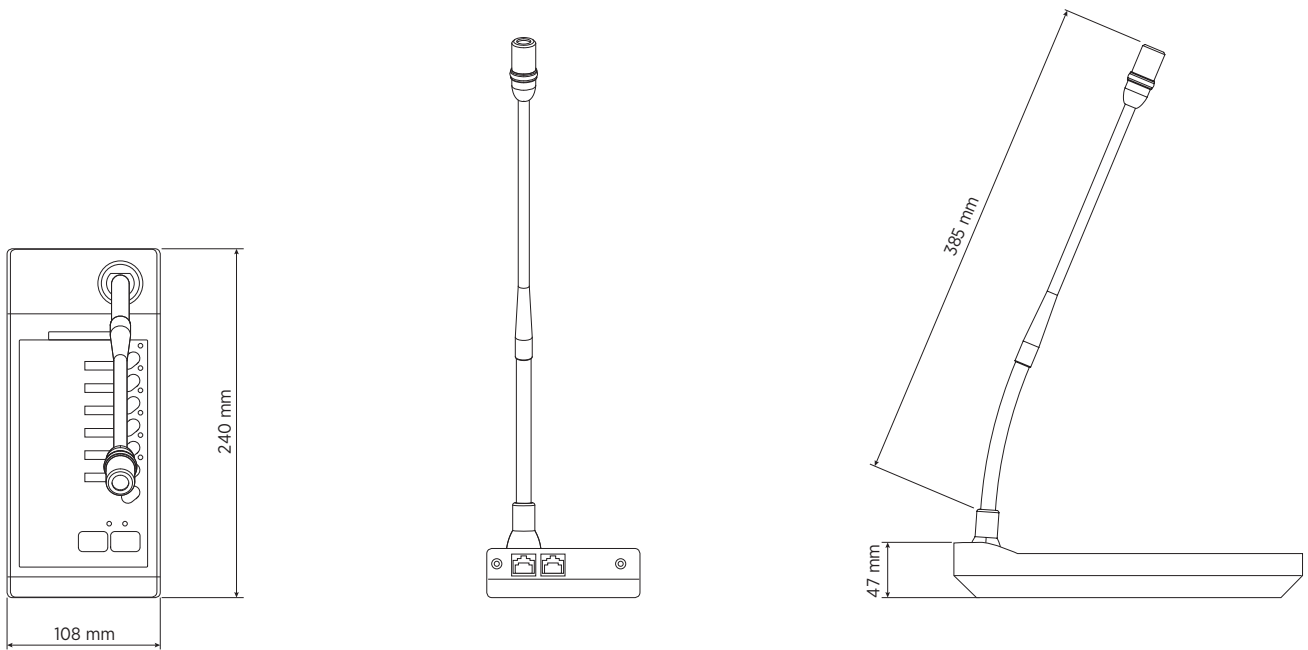

DRAWINGS

PANELS

Front panel