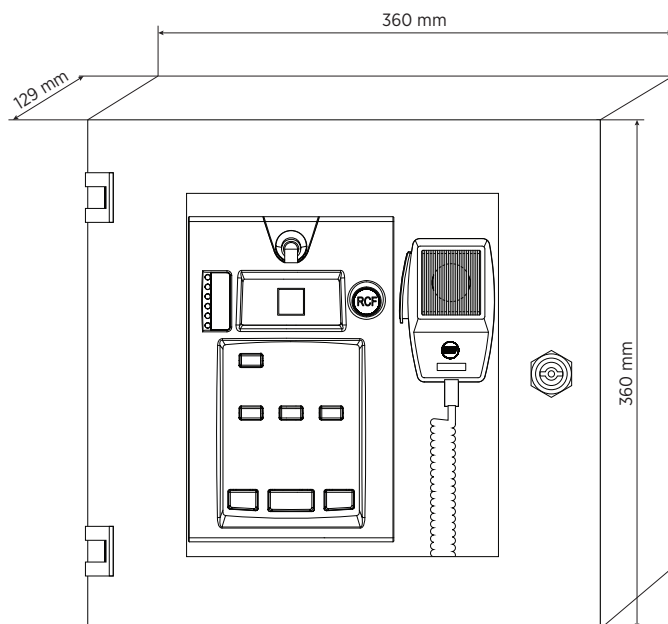

DRAWINGS

PANELS

Front panel

CONFIGURATIONS

Without BE 3806

With BE 3806