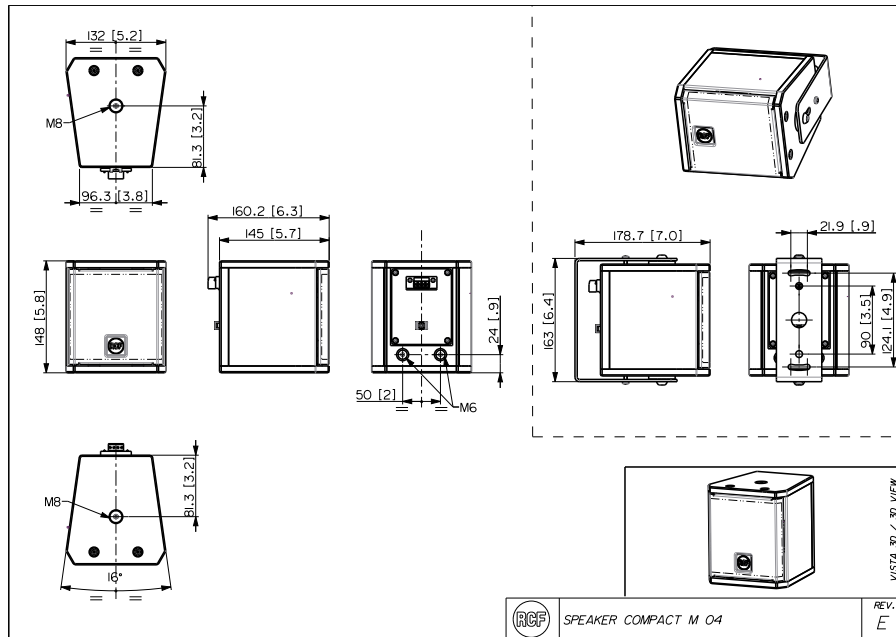

## SPEZIFIKATIONEN

<b>Spezifikation</b>	Frequenzgang (-10dB) 90 Hz ÷ 20000 Hz Max SPL @ 1m: 113 dB Horizontaler Abstrahlwinkel: 120° Vertikaler Abstrahlwinkel: 120° Richtcharakteristik Index Q 6 System-Empfindlichkeit 89 dB
<b>Power sektion</b>	Amplification Full Range Nominalimpedanz 16 ohm Leistungsaufnahme 60 W Paek Power 240 W PEAK Übergangsfrequenz 1800 Hz Enpfohlener Verstärker DMA 162, DMA 162P, DMA 504, DMA 82
<b>Schallwandler</b>	Dome Tweeter 1 x 1.0" neo, 1.0" v.c Woofer 1 x 4.0", 1.0" v.c
<b>Input/Output sektion</b>	Eingangsbuchsen Euroblock Ausgangsanschlüsse Euroblock
<b>Standardkonformität</b>	Safety agency CE compliant
<b>Physikalische daten</b>	Gehäuse Material Plywood Hardware 2 x M6, 2 x M8 Gitter Steel with clothing Farbe Black - RAL 9005, White - RAL 9003
<b>Größe</b>	Höhe 148 mm / 5.83 inches Breite 132 mm / 5.2 inches Tiefe 145 mm / 5.71 inches Gewicht 2.3 kg / 5.07 lbs