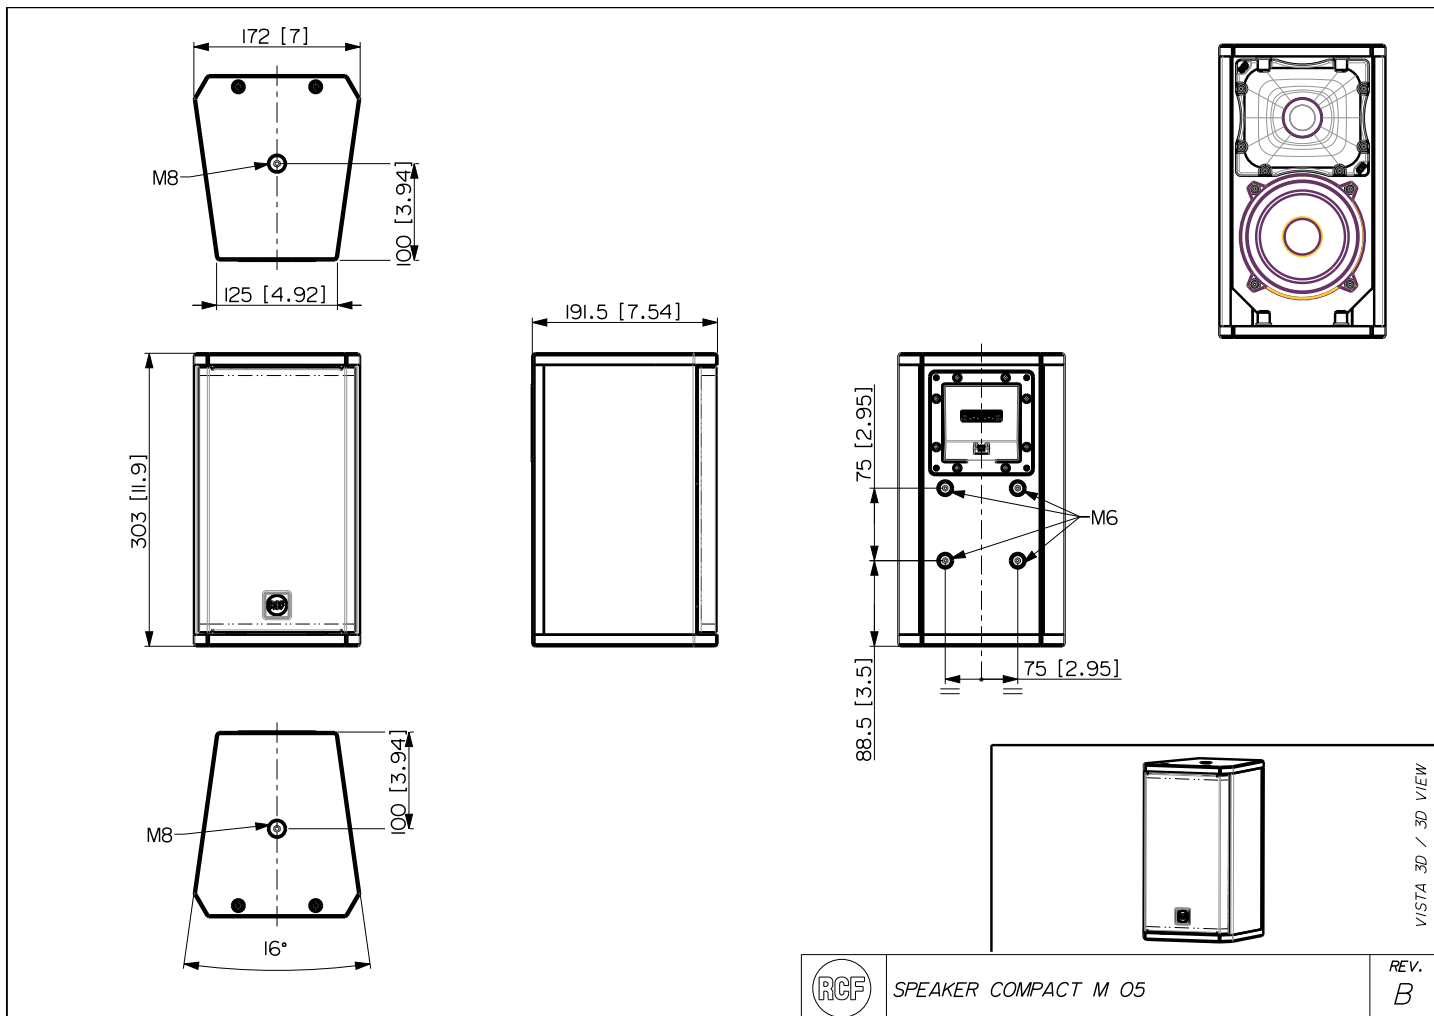

SPEAKER COMPACT M 05

REV.
B

VISTA 3D / 3D VIEW