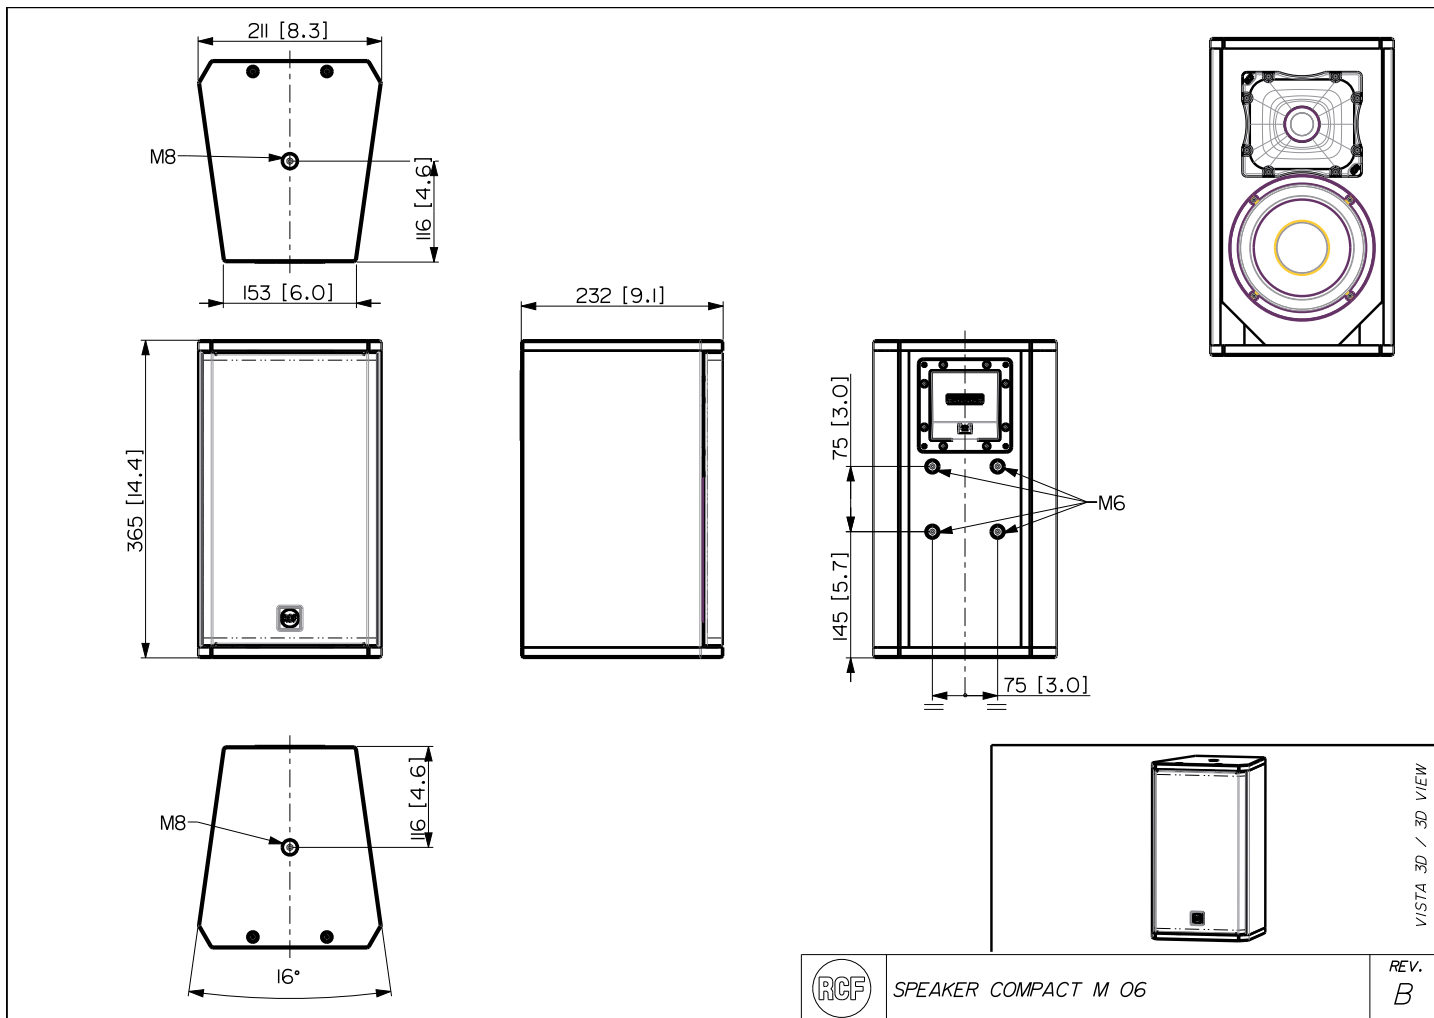

SPEAKER COMPACT M 06

REV.
B

VISTA 3D / 3D VIEW