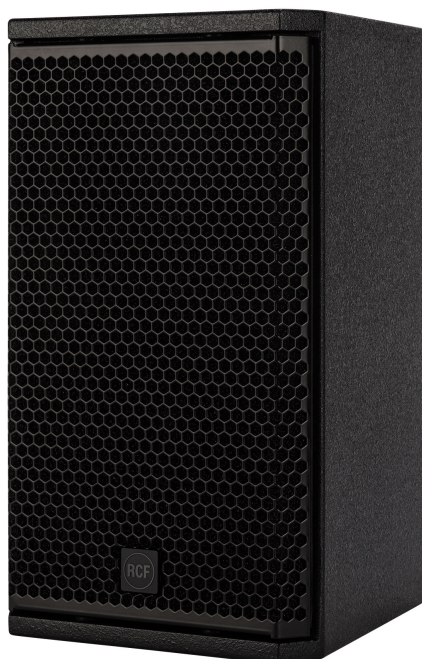

### BESCHREIBUNG

Der COMPACT M 06 ist ein 2-Wege-Fullrange-Mehrzwecklautsprecher mit vielen Anwendungsmöglichkeiten. Durch seinen angenehmen Klang bietet er vor allem im Nahfeld beste Sprachverständlichkeit. Der M 06 liefert einen hohen Kennschalldruckpegel, typisch für professionelle Boxen mit großzügig dimensionierten Magneten. Sein Neodym-Kalottenhohtöner mit Wave Guide sorgt für Hi-Fi-Sound mit gleichmäßigem und breitem Frequenzgang. Der maximale Schalldruckpegel für eine verzerrungsfreie Wiedergabe reicht beim M 06 viel weiter, als man es von einer so kompakten Lösung erwarten würde. Durch das elegante und kompakte Design mit sauberer Lackierung fügt sich der M 06 in fast jede Umgebung nahtlos ein, auch unter architektonisch anspruchsvollen Bedingungen. Optionales Zubehör für die Montage ermöglicht die Wand- oder Deckeneinbaumontage des M 06.

### FUNKTIONEN

- 100W Belastbarkeit (RMS)
- 116 dB maximaler Schalldruckpegel
- Frequenzgang 60 - 20000 Hz
- 120° x 80° Constant-Directivity-Abstrahlwinkel
- 1 x 6-Zoll-Hochleistungstieftöner
- 1 x Neodym-Kalottenhohtöner mit
- 1-Zoll-Schwingspule
- Hochwertiges Multiplexgehäuse
- Flugpunkte an Rückseite, Oberseite und Boden