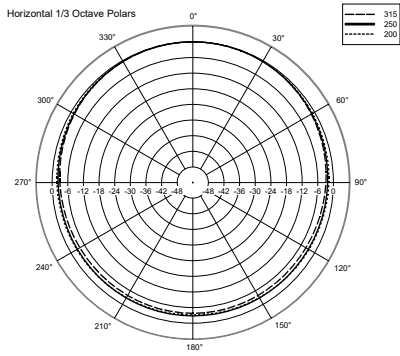

SPEZIFIKATIONEN

Spezifikation	Frequenzgang (-10dB):	180 Hz ÷ 16000 Hz
	Max SPL @ 1m (dB):	101 dB
	Abdeckungswinkel (°):	210°
	System-Empfindlichkeit (dB):	91 dB
Power Section	Nominalimpedanz (Ohm):	8 ohm
	Leistungsaufnahme:	10 W RMS
	Paek Power:	40 W PEAK
	Empfohlener Verstärker:	20 W
Schallwandler	Fullrange:	5.0"
Input/Output Sektion	Eingangsbuchsen:	Cable
	Ausgangsanschlüsse:	Cable
	Transformator mit Konstantspannung:	100 V
	Auswahl der Leistung 1 (100V):	10 W - 1000 ohm
	Auswahl der Leistung 2 (100V):	5 W - 2000 ohm
Standardkonformität	IP Schutzgrad:	IP 55
	CE Zeichen:	Yes
Physikalische Daten	Gehäuse Material:	ABS
	Hardware:	Plastic Material
	Gitter:	Aluminium
	Farbe:	Grey - RAL 7035
Größe	Tiefe:	215 mm / 8.46 inches
	Durchmesser:	137 mm / 5.39 inches
	Gewicht:	1.3 kg / 2.87 lbs
Versandinformationen	Verpackung Höhe:	160 mm / 6.3 inches
	Verpackung Breite:	290 mm / 11.42 inches
	Verpackung Tiefe:	190 mm / 7.48 inches
	Verpackungsgewicht:	1.7 kg / 3.75 lbs

ARTIKEL-NUMMER

- **13000106**

DP 4

EAN 8024530005597

DRAWINGS

HORIZONTAL 1/3 POLAR PLOT

VERTICAL 1/3 POLAR PLOT