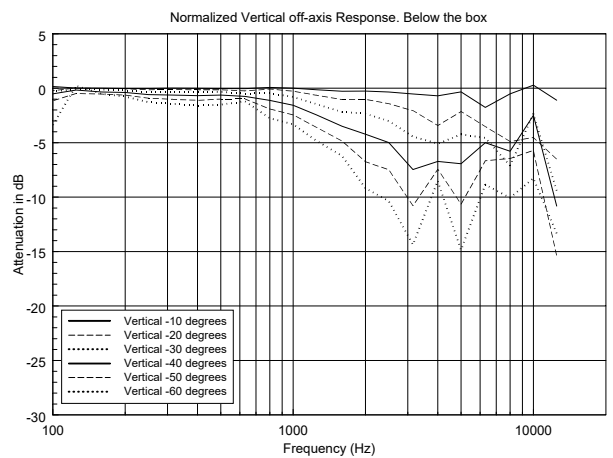

SPEZIFIKATIONEN

Spezifikation	Frequenzgang (-10dB):	180 Hz ÷ 16000 Hz
	Max SPL @ 1m (dB):	101 dB
	Abdeckungswinkel (°):	210°
	System-Empfindlichkeit (dB):	91 dB
Power Section	Nominalimpedanz (Ohm):	8 ohm
	Leistungsaufnahme:	10 W RMS
	Paek Power:	40 W PEAK
	Empfohlener Verstärker:	20 W
Schallwandler	Fullrange:	5.0"
Input/Output Sektion	Eingangsbuchsen:	Cable
	Ausgangsanschlüsse:	Cable
	Transformator mit Konstantspannung:	100 V
	Auswahl der Leistung 1 (100V):	10 W - 1000 ohm
	Auswahl der Leistung 2 (100V):	5 W - 2000 ohm
Standardkonformität	IP Schutzgrad:	IP 55
	CE Zeichen:	Yes
Physikalische Daten	Gehäuse Material:	ABS
	Hardware:	Plastic Material
	Gitter:	Aluminium
	Farbe:	Grey - RAL 7035
Größe	Tiefe:	215 mm / 8.46 inches
	Durchmesser:	137 mm / 5.39 inches
	Gewicht:	1.3 kg / 2.87 lbs
Versandinformationen	Verpackung Höhe:	160 mm / 6.3 inches
	Verpackung Breite:	290 mm / 11.42 inches
	Verpackung Tiefe:	190 mm / 7.48 inches
	Verpackungsgewicht:	1.7 kg / 3.75 lbs

ARTIKEL-NUMMER

- **13000106**

DP 4

EAN 8024530005597

DRAWINGS

HORIZONTAL 1/3 POLAR PLOT

VERTICAL 1/3 POLAR PLOT