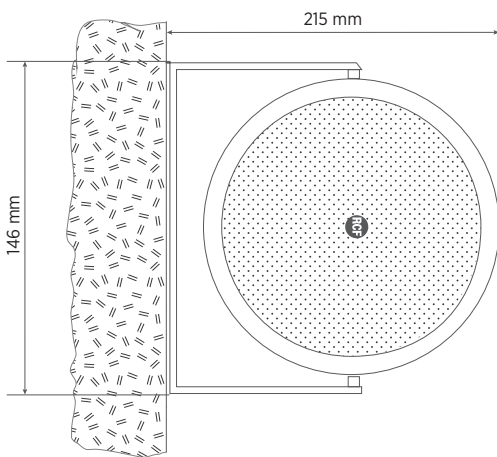

SPEZIFIKATIONEN

Spezifikation	Frequenzgang (-10dB):	180 Hz ÷ 16000 Hz
	Max SPL @ 1m (dB):	101 dB
	Abdeckungswinkel (°):	210°
	System-Empfindlichkeit (dB):	91 dB
Power Section	Nominalimpedanz (Ohm):	8 ohm
	Leistungsaufnahme:	10 W RMS
	Paek Power:	40 W PEAK
	Empfohlener Verstärker:	20 W
Schallwandler	Fullrange:	5.0"
Input/Output Sektion	Eingangsbuchsen:	Cable
	Ausgangsanschlüsse:	Cable
	Transformator mit Konstantspannung:	100 V
	Auswahl der Leistung 1 (100V):	10 W - 1000 ohm
	Auswahl der Leistung 2 (100V):	5 W - 2000 ohm
Standardkonformität	IP Schutzgrad:	IP 55
	CE Zeichen:	Yes
Physikalische Daten	Gehäuse Material:	ABS
	Hardware:	Plastic Material
	Gitter:	Aluminium
	Farbe:	Grey - RAL 7035
Größe	Tiefe:	215 mm / 8.46 inches
	Durchmesser:	137 mm / 5.39 inches
	Gewicht:	1.3 kg / 2.87 lbs
Versandinformationen	Verpackung Höhe:	160 mm / 6.3 inches
	Verpackung Breite:	290 mm / 11.42 inches
	Verpackung Tiefe:	190 mm / 7.48 inches
	Verpackungsgewicht:	1.7 kg / 3.75 lbs

ARTIKEL-NUMMER

- **13000106**

DP 4

EAN 8024530005597

DRAWINGS

HORIZONTAL 1/3 POLAR PLOT

VERTICAL 1/3 POLAR PLOT