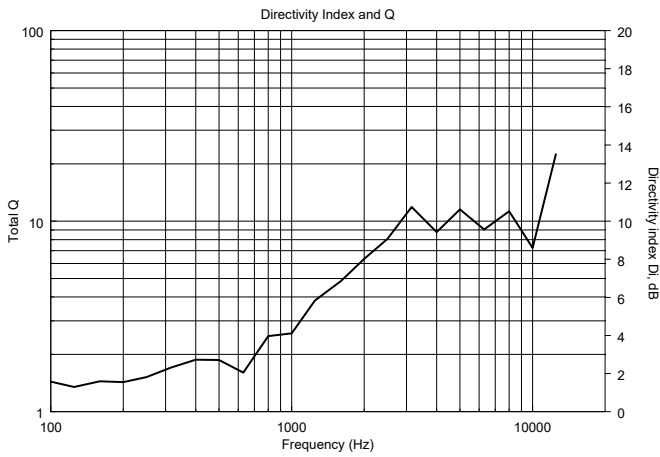

SPEZIFIKATIONEN

Spezifikation	Frequenzgang (-10dB):	180 Hz ÷ 16000 Hz
	Max SPL @ 1m (dB):	101 dB
	Abdeckungswinkel (°):	210°
	System-Empfindlichkeit (dB):	91 dB
Power Section	Nominalimpedanz (Ohm):	8 ohm
	Leistungsaufnahme:	10 W RMS
	Paek Power:	40 W PEAK
	Empfohlener Verstärker:	20 W
Schallwandler	Fullrange:	5.0"
Input/Output Sektion	Eingangsbuchsen:	Cable
	Ausgangsanschlüsse:	Cable
	Transformator mit Konstantspannung:	100 V
	Auswahl der Leistung 1 (100V):	10 W - 1000 ohm
	Auswahl der Leistung 2 (100V):	5 W - 2000 ohm
Standardkonformität	IP Schutzgrad:	IP 55
	CE Zeichen:	Yes
Physikalische Daten	Gehäuse Material:	ABS
	Hardware:	Plastic Material
	Gitter:	Aluminium
	Farbe:	Grey - RAL 7035
Größe	Tiefe:	215 mm / 8.46 inches
	Durchmesser:	137 mm / 5.39 inches
	Gewicht:	1.3 kg / 2.87 lbs
Versandinformationen	Verpackung Höhe:	160 mm / 6.3 inches
	Verpackung Breite:	290 mm / 11.42 inches
	Verpackung Tiefe:	190 mm / 7.48 inches
	Verpackungsgewicht:	1.7 kg / 3.75 lbs

ARTIKEL-NUMMER

- **13000106**

DP 4

EAN 8024530005597

DRAWINGS

HORIZONTAL 1/3 POLAR PLOT

VERTICAL 1/3 POLAR PLOT