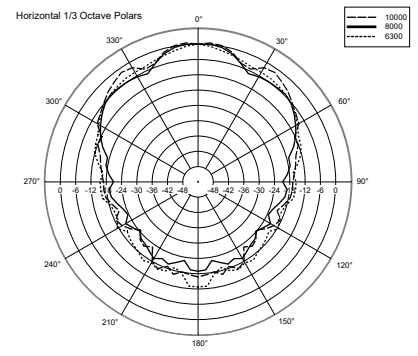

SPEZIFIKATIONEN

Spezifikation	Frequenzgang (-10dB):	180 Hz ÷ 16000 Hz
	Max SPL @ 1m (dB):	101 dB
	Abdeckungswinkel (°):	210°
	System-Empfindlichkeit (dB):	91 dB
Power Section	Nominalimpedanz (Ohm):	8 ohm
	Leistungsaufnahme:	10 W RMS
	Paek Power:	40 W PEAK
	Empfohlener Verstärker:	20 W
Schallwandler	Fullrange:	5.0"
Input/Output Sektion	Eingangsbuchsen:	Cable
	Ausgangsanschlüsse:	Cable
	Transformator mit Konstantspannung:	100 V
	Auswahl der Leistung 1 (100V):	10 W - 1000 ohm
	Auswahl der Leistung 2 (100V):	5 W - 2000 ohm
Standardkonformität	IP Schutzgrad:	IP 55
	CE Zeichen:	Yes
Physikalische Daten	Gehäuse Material:	ABS
	Hardware:	Plastic Material
	Gitter:	Aluminium
	Farbe:	Grey - RAL 7035
Größe	Tiefe:	215 mm / 8.46 inches
	Durchmesser:	137 mm / 5.39 inches
	Gewicht:	1.3 kg / 2.87 lbs
Versandinformationen	Verpackung Höhe:	160 mm / 6.3 inches
	Verpackung Breite:	290 mm / 11.42 inches
	Verpackung Tiefe:	190 mm / 7.48 inches
	Verpackungsgewicht:	1.7 kg / 3.75 lbs

ARTIKEL-NUMMER

- **13000106**

DP 4

EAN 8024530005597

DRAWINGS

HORIZONTAL 1/3 POLAR PLOT

VERTICAL 1/3 POLAR PLOT