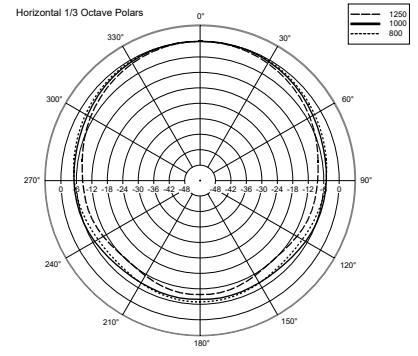

SPEZIFIKATIONEN

Spezifikation	Frequenzgang (-10dB):	180 Hz ÷ 16000 Hz
	Max SPL @ 1m (dB):	101 dB
	Abdeckungswinkel (°):	210°
	System-Empfindlichkeit (dB):	91 dB
Power Section	Nominalimpedanz (Ohm):	8 ohm
	Leistungsaufnahme:	10 W RMS
	Paek Power:	40 W PEAK
	Empfohlener Verstärker:	20 W
Schallwandler	Fullrange:	5.0"
Input/Output Sektion	Eingangsbuchsen:	Cable
	Ausgangsanschlüsse:	Cable
	Transformator mit Konstantspannung:	100 V
	Auswahl der Leistung 1 (100V):	10 W - 1000 ohm
	Auswahl der Leistung 2 (100V):	5 W - 2000 ohm
Standardkonformität	IP Schutzgrad:	IP 55
	CE Zeichen:	Yes
Physikalische Daten	Gehäuse Material:	ABS
	Hardware:	Plastic Material
	Gitter:	Aluminium
	Farbe:	Grey - RAL 7035
Größe	Tiefe:	215 mm / 8.46 inches
	Durchmesser:	137 mm / 5.39 inches
	Gewicht:	1.3 kg / 2.87 lbs
Versandinformationen	Verpackung Höhe:	160 mm / 6.3 inches
	Verpackung Breite:	290 mm / 11.42 inches
	Verpackung Tiefe:	190 mm / 7.48 inches
	Verpackungsgewicht:	1.7 kg / 3.75 lbs

ARTIKEL-NUMMER

- **13000106**

DP 4

EAN 8024530005597

DRAWINGS

HORIZONTAL 1/3 POLAR PLOT

VERTICAL 1/3 POLAR PLOT