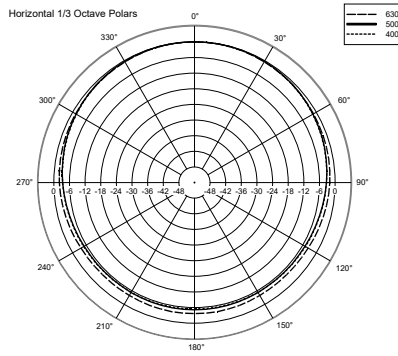

SPEZIFIKATIONEN

Spezifikation	Frequenzgang (-10dB):	180 Hz ÷ 16000 Hz
	Max SPL @ 1m (dB):	101 dB
	Abdeckungswinkel (°):	210°
	System-Empfindlichkeit (dB):	91 dB
Power Section	Nominalimpedanz (Ohm):	8 ohm
	Leistungsaufnahme:	10 W RMS
	Paek Power:	40 W PEAK
	Empfohlener Verstärker:	20 W
Schallwandler	Fullrange:	5.0"
Input/Output Sektion	Eingangsbuchsen:	Cable
	Ausgangsanschlüsse:	Cable
	Transformator mit Konstantspannung:	100 V
	Auswahl der Leistung 1 (100V):	10 W - 1000 ohm
	Auswahl der Leistung 2 (100V):	5 W - 2000 ohm
Standardkonformität	IP Schutzgrad:	IP 55
	CE Zeichen:	Yes
Physikalische Daten	Gehäuse Material:	ABS
	Hardware:	Plastic Material
	Gitter:	Aluminium
	Farbe:	Grey - RAL 7035
Größe	Tiefe:	215 mm / 8.46 inches
	Durchmesser:	137 mm / 5.39 inches
	Gewicht:	1.3 kg / 2.87 lbs
Versandinformationen	Verpackung Höhe:	160 mm / 6.3 inches
	Verpackung Breite:	290 mm / 11.42 inches
	Verpackung Tiefe:	190 mm / 7.48 inches
	Verpackungsgewicht:	1.7 kg / 3.75 lbs

ARTIKEL-NUMMER

- **13000106**

DP 4

EAN 8024530005597

DRAWINGS

HORIZONTAL 1/3 POLAR PLOT

VERTICAL 1/3 POLAR PLOT