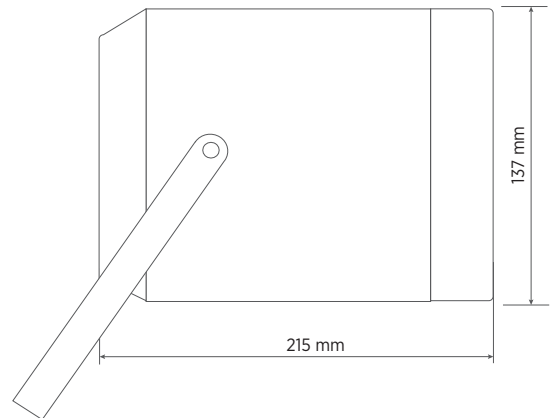

SPEZIFIKATIONEN

Spezifikation	Frequenzgang (-10dB):	180 Hz ÷ 16000 Hz
	Max SPL @ 1m (dB):	101 dB
	Abdeckungswinkel (°):	210°
	System-Empfindlichkeit (dB):	91 dB
Power Section	Nominalimpedanz (Ohm):	8 ohm
	Leistungsaufnahme:	10 W RMS
	Paek Power:	40 W PEAK
	Empfohlener Verstärker:	20 W
Schallwandler	Fullrange:	5.0"
Input/Output Sektion	Eingangsbuchsen:	Cable
	Ausgangsanschlüsse:	Cable
	Transformator mit Konstantspannung:	100 V
	Auswahl der Leistung 1 (100V):	10 W - 1000 ohm
	Auswahl der Leistung 2 (100V):	5 W - 2000 ohm
Standardkonformität	IP Schutzgrad:	IP 55
	CE Zeichen:	Yes
Physikalische Daten	Gehäuse Material:	ABS
	Hardware:	Plastic Material
	Gitter:	Aluminium
	Farbe:	Grey - RAL 7035
Größe	Tiefe:	215 mm / 8.46 inches
	Durchmesser:	137 mm / 5.39 inches
	Gewicht:	1.3 kg / 2.87 lbs
Versandinformationen	Verpackung Höhe:	160 mm / 6.3 inches
	Verpackung Breite:	290 mm / 11.42 inches
	Verpackung Tiefe:	190 mm / 7.48 inches
	Verpackungsgewicht:	1.7 kg / 3.75 lbs

ARTIKEL-NUMMER

- **13000106**

DP 4

EAN 8024530005597

DRAWINGS

HORIZONTAL 1/3 POLAR PLOT

VERTICAL 1/3 POLAR PLOT