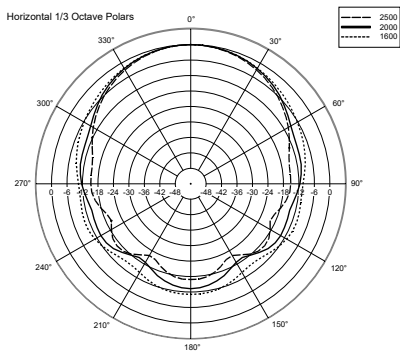

SPEZIFIKATIONEN

Spezifikation	Frequenzgang (-10dB):	180 Hz ÷ 16000 Hz
	Max SPL @ 1m (dB):	101 dB
	Abdeckungswinkel (°):	210°
	System-Empfindlichkeit (dB):	91 dB
Power Section	Nominalimpedanz (Ohm):	8 ohm
	Leistungsaufnahme:	10 W RMS
	Paek Power:	40 W PEAK
	Empfohlener Verstärker:	20 W
Schallwandler	Fullrange:	5.0"
Input/Output Sektion	Eingangsbuchsen:	Cable
	Ausgangsanschlüsse:	Cable
	Transformator mit Konstantspannung:	100 V
	Auswahl der Leistung 1 (100V):	10 W - 1000 ohm
	Auswahl der Leistung 2 (100V):	5 W - 2000 ohm
Standardkonformität	IP Schutzgrad:	IP 55
	CE Zeichen:	Yes
Physikalische Daten	Gehäuse Material:	ABS
	Hardware:	Plastic Material
	Gitter:	Aluminium
	Farbe:	Grey - RAL 7035
Größe	Tiefe:	215 mm / 8.46 inches
	Durchmesser:	137 mm / 5.39 inches
	Gewicht:	1.3 kg / 2.87 lbs
Versandinformationen	Verpackung Höhe:	160 mm / 6.3 inches
	Verpackung Breite:	290 mm / 11.42 inches
	Verpackung Tiefe:	190 mm / 7.48 inches
	Verpackungsgewicht:	1.7 kg / 3.75 lbs

ARTIKEL-NUMMER

- **13000106**

DP 4

EAN 8024530005597

DRAWINGS

HORIZONTAL 1/3 POLAR PLOT

VERTICAL 1/3 POLAR PLOT