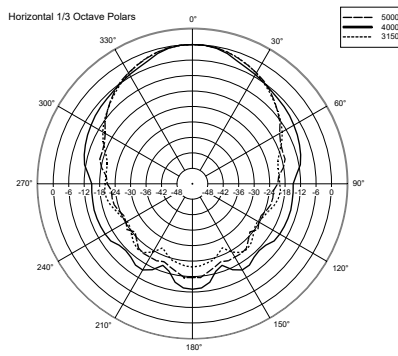

SPEZIFIKATIONEN

Spezifikation	Frequenzgang (-10dB):	180 Hz ÷ 16000 Hz
	Max SPL @ 1m (dB):	101 dB
	Abdeckungswinkel (°):	210°
	System-Empfindlichkeit (dB):	91 dB
Power Section	Nominalimpedanz (Ohm):	8 ohm
	Leistungsaufnahme:	10 W RMS
	Paek Power:	40 W PEAK
	Empfohlener Verstärker:	20 W
Schallwandler	Fullrange:	5.0"
Input/Output Sektion	Eingangsbuchsen:	Cable
	Ausgangsanschlüsse:	Cable
	Transformator mit Konstantspannung:	100 V
	Auswahl der Leistung 1 (100V):	10 W - 1000 ohm
	Auswahl der Leistung 2 (100V):	5 W - 2000 ohm
Standardkonformität	IP Schutzgrad:	IP 55
	CE Zeichen:	Yes
Physikalische Daten	Gehäuse Material:	ABS
	Hardware:	Plastic Material
	Gitter:	Aluminium
	Farbe:	Grey - RAL 7035
Größe	Tiefe:	215 mm / 8.46 inches
	Durchmesser:	137 mm / 5.39 inches
	Gewicht:	1.3 kg / 2.87 lbs
Versandinformationen	Verpackung Höhe:	160 mm / 6.3 inches
	Verpackung Breite:	290 mm / 11.42 inches
	Verpackung Tiefe:	190 mm / 7.48 inches
	Verpackungsgewicht:	1.7 kg / 3.75 lbs

ARTIKEL-NUMMER

- **13000106**

DP 4

EAN 8024530005597

DRAWINGS

HORIZONTAL 1/3 POLAR PLOT

VERTICAL 1/3 POLAR PLOT