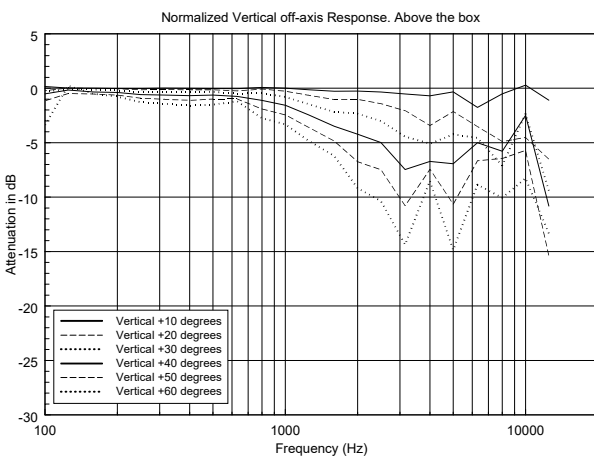

SPEZIFIKATIONEN

Spezifikation	Frequenzgang (-10dB):	180 Hz ÷ 16000 Hz
	Max SPL @ 1m (dB):	101 dB
	Abdeckungswinkel (°):	210°
	System-Empfindlichkeit (dB):	91 dB
Power Section	Nominalimpedanz (Ohm):	8 ohm
	Leistungsaufnahme:	10 W RMS
	Paek Power:	40 W PEAK
	Empfohlener Verstärker:	20 W
Schallwandler	Fullrange:	5.0"
Input/Output Sektion	Eingangsbuchsen:	Cable
	Ausgangsanschlüsse:	Cable
	Transformator mit Konstantspannung:	100 V
	Auswahl der Leistung 1 (100V):	10 W - 1000 ohm
	Auswahl der Leistung 2 (100V):	5 W - 2000 ohm
Standardkonformität	IP Schutzgrad:	IP 55
	CE Zeichen:	Yes
Physikalische Daten	Gehäuse Material:	ABS
	Hardware:	Plastic Material
	Gitter:	Aluminium
	Farbe:	Grey - RAL 7035
Größe	Tiefe:	215 mm / 8.46 inches
	Durchmesser:	137 mm / 5.39 inches
	Gewicht:	1.3 kg / 2.87 lbs
Versandinformationen	Verpackung Höhe:	160 mm / 6.3 inches
	Verpackung Breite:	290 mm / 11.42 inches
	Verpackung Tiefe:	190 mm / 7.48 inches
	Verpackungsgewicht:	1.7 kg / 3.75 lbs

ARTIKEL-NUMMER

- **13000106**

DP 4

EAN 8024530005597

DRAWINGS

HORIZONTAL 1/3 POLAR PLOT

VERTICAL 1/3 POLAR PLOT