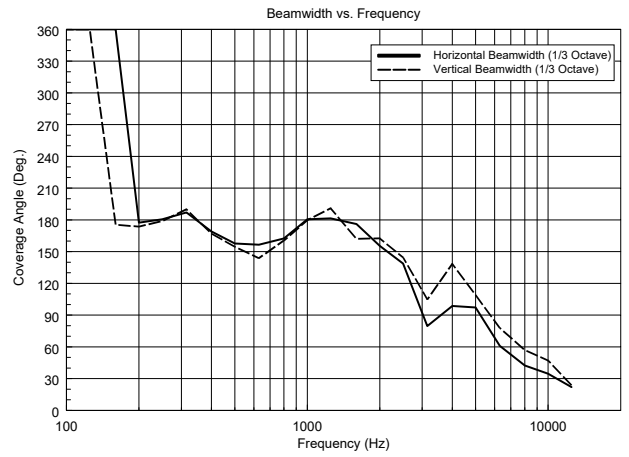

SPEZIFIKATIONEN

Spezifikation	Frequenzgang (-10dB):	100 Hz ÷ 17000 Hz
	Max SPL @ 1m:	91 dB
	Abdeckungswinkel:	180°
	System-Empfindlichkeit:	82 dB
Power sektion	Leistungsaufnahme:	8 W RMS
	Paek Power:	32 W PEAK
	Empfohlener Verstärker:	16 W
Schallwandler	Dome Tweeter:	1.0"
	Woofer:	4.0"
Input/Output sektion	Eingangsbuchsen:	Screw Terminals
	Ausgangsanschlüsse:	Screw Terminals
	Transformator mit Konstantspannung:	100 V
	Auswahl der Leistung 1:	8 W - 1250 ohm
	Auswahl der Leistung 2:	4 W - 2500 ohm
	Auswahl der Leistung 3:	2 W - 5000 ohm
Standardkonformität	Safety agency:	CE compliant
Physikalische daten	Gehäuse Material:	Plastic
	Gitter:	Steel
	Farbe:	White - RAL 9002
Größe	Höhe:	175 mm / 6.89 inches
	Breite:	151 mm / 5.94 inches
	Tiefe:	56 mm / 2.2 inches
	Gewicht:	0.6 kg / 1.32 lbs
Versandinformationen	Verpackung Höhe:	260 mm / 10.24 inches
	Verpackung Breite:	100 mm / 3.94 inches
	Verpackung Tiefe:	175 mm / 6.89 inches
	Verpackungsgewicht:	0.89 kg / 1.96 lbs

Wall mount
20° tilt

Wall mount
45° horizontal angle

90°
Wall mount
pair

Desk top

HORIZONTAL 1/3 POLAR PLOT

VERTICAL 1/3 POLAR PLOT

ZUBEHÖR

A 1331 - WALL OR TABLE SUPPORT FOR DU31