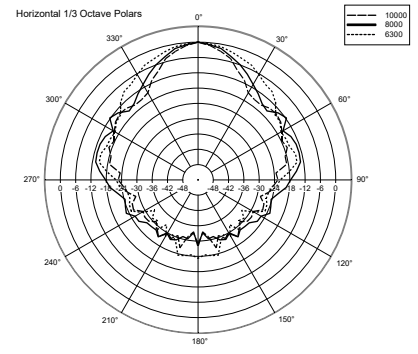

SPEZIFIKATIONEN

Spezifikation	Frequenzgang (-10dB):	100 Hz ÷ 17000 Hz
	Max SPL @ 1m:	91 dB
	Abdeckungswinkel:	180°
	System-Empfindlichkeit:	82 dB
Power sektion	Leistungsaufnahme:	8 W RMS
	Paek Power:	32 W PEAK
	Empfohlener Verstärker:	16 W
Schallwandler	Dome Tweeter:	1.0"
	Woofer:	4.0"
Input/Output sektion	Eingangsbuchsen:	Screw Terminals
	Ausgangsanschlüsse:	Screw Terminals
	Transformator mit Konstantspannung:	100 V
	Auswahl der Leistung 1:	8 W - 1250 ohm
	Auswahl der Leistung 2:	4 W - 2500 ohm
	Auswahl der Leistung 3:	2 W - 5000 ohm
Standardkonformität	Safety agency:	CE compliant
Physikalische daten	Gehäuse Material:	Plastic
	Gitter:	Steel
	Farbe:	White - RAL 9002
Größe	Höhe:	175 mm / 6.89 inches
	Breite:	151 mm / 5.94 inches
	Tiefe:	56 mm / 2.2 inches
	Gewicht:	0.6 kg / 1.32 lbs
Versandinformationen	Verpackung Höhe:	260 mm / 10.24 inches
	Verpackung Breite:	100 mm / 3.94 inches
	Verpackung Tiefe:	175 mm / 6.89 inches
	Verpackungsgewicht:	0.89 kg / 1.96 lbs

Wall mount
20° tilt

Wall mount
45° horizontal angle

90°
Wall mount
pair

Desk top

HORIZONTAL 1/3 POLAR PLOT

VERTICAL 1/3 POLAR PLOT

ZUBEHÖR

A 1331 - WALL OR TABLE SUPPORT FOR DU31