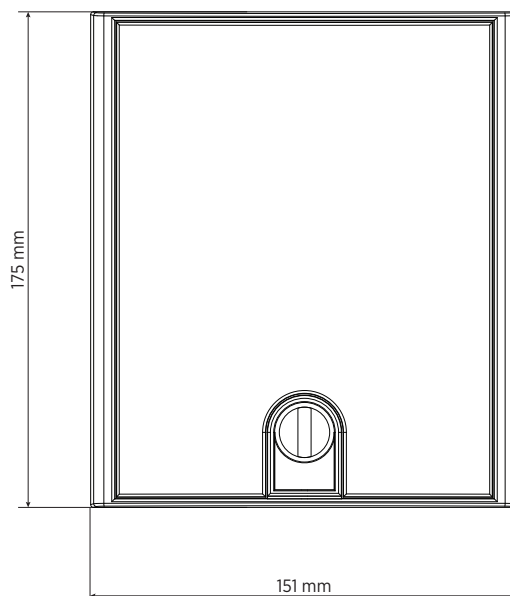

DRAWINGS

CONFIGURATIONS WITH A 1331 ACCESSORY