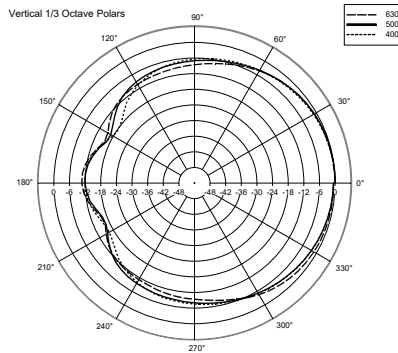

SPEZIFIKATIONEN

Spezifikation	Frequenzgang (-10dB):	100 Hz ÷ 17000 Hz
	Max SPL @ 1m:	91 dB
	Abdeckungswinkel:	180°
	System-Empfindlichkeit:	82 dB
Power sektion	Leistungsaufnahme:	8 W RMS
	Paek Power:	32 W PEAK
	Empfohlener Verstärker:	16 W
Schallwandler	Dome Tweeter:	1.0"
	Woofer:	4.0"
Input/Output sektion	Eingangsbuchsen:	Screw Terminals
	Ausgangsanschlüsse:	Screw Terminals
	Transformator mit Konstantspannung:	100 V
	Auswahl der Leistung 1:	8 W - 1250 ohm
	Auswahl der Leistung 2:	4 W - 2500 ohm
	Auswahl der Leistung 3:	2 W - 5000 ohm
Standardkonformität	Safety agency:	CE compliant
Physikalische daten	Gehäuse Material:	Plastic
	Gitter:	Steel
	Farbe:	White - RAL 9002
Größe	Höhe:	175 mm / 6.89 inches
	Breite:	151 mm / 5.94 inches
	Tiefe:	56 mm / 2.2 inches
	Gewicht:	0.6 kg / 1.32 lbs
Versandinformationen	Verpackung Höhe:	260 mm / 10.24 inches
	Verpackung Breite:	100 mm / 3.94 inches
	Verpackung Tiefe:	175 mm / 6.89 inches
	Verpackungsgewicht:	0.89 kg / 1.96 lbs

Wall mount
20° tilt

Wall mount
45° horizontal angle

90°
Wall mount
pair

Desk top

HORIZONTAL 1/3 POLAR PLOT

VERTICAL 1/3 POLAR PLOT

ZUBEHÖR

A 1331 - WALL OR TABLE SUPPORT FOR DU31