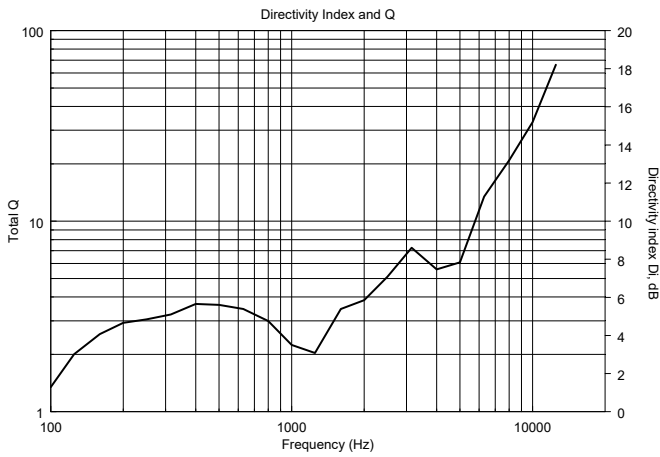

SPEZIFIKATIONEN

Spezifikation	Frequenzgang (-10dB):	100 Hz ÷ 17000 Hz
	Max SPL @ 1m:	91 dB
	Abdeckungswinkel:	180°
	System-Empfindlichkeit:	82 dB
Power sektion	Leistungsaufnahme:	8 W RMS
	Paek Power:	32 W PEAK
	Empfohlener Verstärker:	16 W
Schallwandler	Dome Tweeter:	1.0"
	Woofer:	4.0"
Input/Output sektion	Eingangsbuchsen:	Screw Terminals
	Ausgangsanschlüsse:	Screw Terminals
	Transformator mit Konstantspannung:	100 V
	Auswahl der Leistung 1:	8 W - 1250 ohm
	Auswahl der Leistung 2:	4 W - 2500 ohm
	Auswahl der Leistung 3:	2 W - 5000 ohm
Standardkonformität	Safety agency:	CE compliant
Physikalische daten	Gehäuse Material:	Plastic
	Gitter:	Steel
	Farbe:	White - RAL 9002
Größe	Höhe:	175 mm / 6.89 inches
	Breite:	151 mm / 5.94 inches
	Tiefe:	56 mm / 2.2 inches
	Gewicht:	0.6 kg / 1.32 lbs
Versandinformationen	Verpackung Höhe:	260 mm / 10.24 inches
	Verpackung Breite:	100 mm / 3.94 inches
	Verpackung Tiefe:	175 mm / 6.89 inches
	Verpackungsgewicht:	0.89 kg / 1.96 lbs

Wall mount
20° tilt

Wall mount
45° horizontal angle

90°
Wall mount
pair

Desk top

HORIZONTAL 1/3 POLAR PLOT

VERTICAL 1/3 POLAR PLOT

ZUBEHÖR

A 1331 - WALL OR TABLE SUPPORT FOR DU31