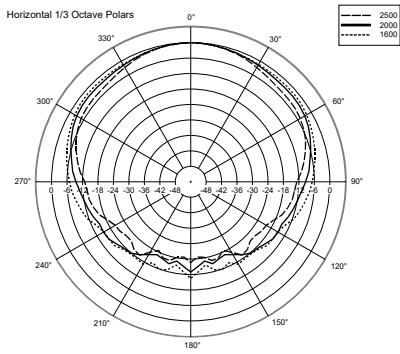

SPEZIFIKATIONEN

Spezifikation	Frequenzgang (-10dB):	100 Hz ÷ 17000 Hz
	Max SPL @ 1m:	91 dB
	Abdeckungswinkel:	180°
	System-Empfindlichkeit:	82 dB
Power sektion	Leistungsaufnahme:	8 W RMS
	Paek Power:	32 W PEAK
	Empfohlener Verstärker:	16 W
Schallwandler	Dome Tweeter:	1.0"
	Woofer:	4.0"
Input/Output sektion	Eingangsbuchsen:	Screw Terminals
	Ausgangsanschlüsse:	Screw Terminals
	Transformator mit Konstantspannung:	100 V
	Auswahl der Leistung 1:	8 W - 1250 ohm
	Auswahl der Leistung 2:	4 W - 2500 ohm
	Auswahl der Leistung 3:	2 W - 5000 ohm
Standardkonformität	Safety agency:	CE compliant
Physikalische daten	Gehäuse Material:	Plastic
	Gitter:	Steel
	Farbe:	White - RAL 9002
Größe	Höhe:	175 mm / 6.89 inches
	Breite:	151 mm / 5.94 inches
	Tiefe:	56 mm / 2.2 inches
	Gewicht:	0.6 kg / 1.32 lbs
Versandinformationen	Verpackung Höhe:	260 mm / 10.24 inches
	Verpackung Breite:	100 mm / 3.94 inches
	Verpackung Tiefe:	175 mm / 6.89 inches
	Verpackungsgewicht:	0.89 kg / 1.96 lbs

Wall mount
20° tilt

Wall mount
45° horizontal angle

90°
Wall mount
pair

Desk top

HORIZONTAL 1/3 POLAR PLOT

VERTICAL 1/3 POLAR PLOT

ZUBEHÖR

A 1331 - WALL OR TABLE SUPPORT FOR DU31