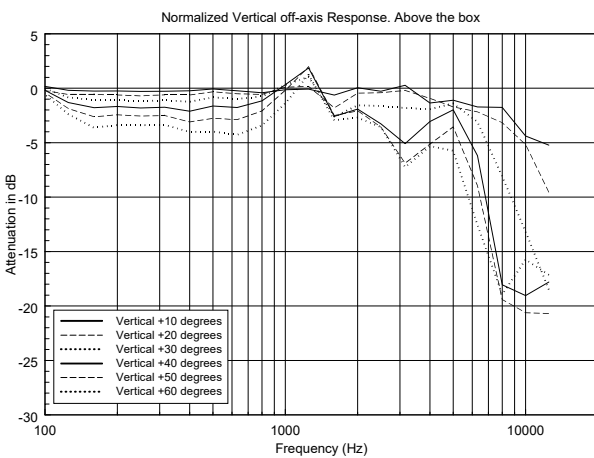

SPEZIFIKATIONEN

Spezifikation	Frequenzgang (-10dB):	100 Hz ÷ 17000 Hz
	Max SPL @ 1m:	91 dB
	Abdeckungswinkel:	180°
	System-Empfindlichkeit:	82 dB
Power sektion	Leistungsaufnahme:	8 W RMS
	Paek Power:	32 W PEAK
	Empfohlener Verstärker:	16 W
Schallwandler	Dome Tweeter:	1.0"
	Woofer:	4.0"
Input/Output sektion	Eingangsbuchsen:	Screw Terminals
	Ausgangsanschlüsse:	Screw Terminals
	Transformator mit Konstantspannung:	100 V
	Auswahl der Leistung 1:	8 W - 1250 ohm
	Auswahl der Leistung 2:	4 W - 2500 ohm
	Auswahl der Leistung 3:	2 W - 5000 ohm
Standardkonformität	Safety agency:	CE compliant
Physikalische daten	Gehäuse Material:	Plastic
	Gitter:	Steel
	Farbe:	White - RAL 9002
Größe	Höhe:	175 mm / 6.89 inches
	Breite:	151 mm / 5.94 inches
	Tiefe:	56 mm / 2.2 inches
	Gewicht:	0.6 kg / 1.32 lbs
Versandinformationen	Verpackung Höhe:	260 mm / 10.24 inches
	Verpackung Breite:	100 mm / 3.94 inches
	Verpackung Tiefe:	175 mm / 6.89 inches
	Verpackungsgewicht:	0.89 kg / 1.96 lbs

Wall mount
20° tilt

Wall mount
45° horizontal angle

90°
Wall mount
pair

Desk top

HORIZONTAL 1/3 POLAR PLOT

VERTICAL 1/3 POLAR PLOT

ZUBEHÖR

A 1331 - WALL OR TABLE SUPPORT FOR DU31