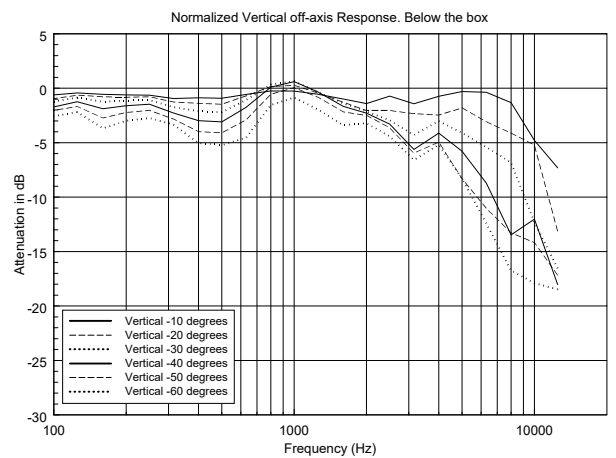

SPEZIFIKATIONEN

Spezifikation	Frequenzgang (-10dB):	100 Hz ÷ 17000 Hz
	Max SPL @ 1m:	91 dB
	Abdeckungswinkel:	180°
	System-Empfindlichkeit:	82 dB
Power sektion	Leistungsaufnahme:	8 W RMS
	Paek Power:	32 W PEAK
	Empfohlener Verstärker:	16 W
Schallwandler	Dome Tweeter:	1.0"
	Woofer:	4.0"
Input/Output sektion	Eingangsbuchsen:	Screw Terminals
	Ausgangsanschlüsse:	Screw Terminals
	Transformator mit Konstantspannung:	100 V
	Auswahl der Leistung 1:	8 W - 1250 ohm
	Auswahl der Leistung 2:	4 W - 2500 ohm
	Auswahl der Leistung 3:	2 W - 5000 ohm
Standardkonformität	Safety agency:	CE compliant
Physikalische daten	Gehäuse Material:	Plastic
	Gitter:	Steel
	Farbe:	White - RAL 9002
Größe	Höhe:	175 mm / 6.89 inches
	Breite:	151 mm / 5.94 inches
	Tiefe:	56 mm / 2.2 inches
	Gewicht:	0.6 kg / 1.32 lbs
Versandinformationen	Verpackung Höhe:	260 mm / 10.24 inches
	Verpackung Breite:	100 mm / 3.94 inches
	Verpackung Tiefe:	175 mm / 6.89 inches
	Verpackungsgewicht:	0.89 kg / 1.96 lbs

Wall mount
20° tilt

Wall mount
45° horizontal angle

90°
Wall mount
pair

Desk top

HORIZONTAL 1/3 POLAR PLOT

VERTICAL 1/3 POLAR PLOT

ZUBEHÖR

A 1331 - WALL OR TABLE SUPPORT FOR DU31