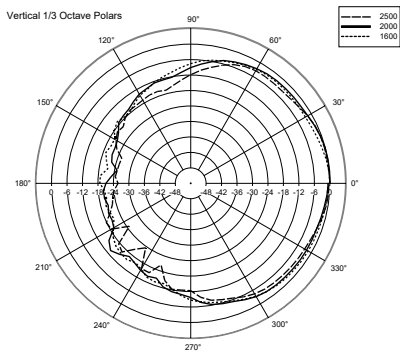

SPEZIFIKATIONEN

Spezifikation	Frequenzgang (-10dB):	100 Hz ÷ 17000 Hz
	Max SPL @ 1m:	91 dB
	Abdeckungswinkel:	180°
	System-Empfindlichkeit:	82 dB
Power sektion	Leistungsaufnahme:	8 W RMS
	Paek Power:	32 W PEAK
	Empfohlener Verstärker:	16 W
Schallwandler	Dome Tweeter:	1.0"
	Woofer:	4.0"
Input/Output sektion	Eingangsbuchsen:	Screw Terminals
	Ausgangsanschlüsse:	Screw Terminals
	Transformator mit Konstantspannung:	100 V
	Auswahl der Leistung 1:	8 W - 1250 ohm
	Auswahl der Leistung 2:	4 W - 2500 ohm
	Auswahl der Leistung 3:	2 W - 5000 ohm
Standardkonformität	Safety agency:	CE compliant
Physikalische daten	Gehäuse Material:	Plastic
	Gitter:	Steel
	Farbe:	White - RAL 9002
Größe	Höhe:	175 mm / 6.89 inches
	Breite:	151 mm / 5.94 inches
	Tiefe:	56 mm / 2.2 inches
	Gewicht:	0.6 kg / 1.32 lbs
Versandinformationen	Verpackung Höhe:	260 mm / 10.24 inches
	Verpackung Breite:	100 mm / 3.94 inches
	Verpackung Tiefe:	175 mm / 6.89 inches
	Verpackungsgewicht:	0.89 kg / 1.96 lbs

Wall mount
20° tilt

Wall mount
45° horizontal angle

90°
Wall mount
pair

Desk top

HORIZONTAL 1/3 POLAR PLOT

VERTICAL 1/3 POLAR PLOT

ZUBEHÖR

A 1331 - WALL OR TABLE SUPPORT FOR DU31