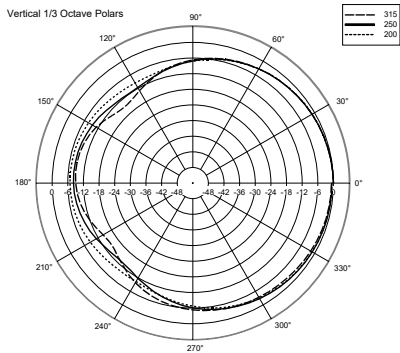

SPEZIFIKATIONEN

Spezifikation	Frequenzgang (-10dB):	100 Hz ÷ 17000 Hz
	Max SPL @ 1m:	91 dB
	Abdeckungswinkel:	180°
	System-Empfindlichkeit:	82 dB
Power sektion	Leistungsaufnahme:	8 W RMS
	Paek Power:	32 W PEAK
	Empfohlener Verstärker:	16 W
Schallwandler	Dome Tweeter:	1.0"
	Woofer:	4.0"
Input/Output sektion	Eingangsbuchsen:	Screw Terminals
	Ausgangsanschlüsse:	Screw Terminals
	Transformator mit Konstantspannung:	100 V
	Auswahl der Leistung 1:	8 W - 1250 ohm
	Auswahl der Leistung 2:	4 W - 2500 ohm
	Auswahl der Leistung 3:	2 W - 5000 ohm
Standardkonformität	Safety agency:	CE compliant
Physikalische daten	Gehäuse Material:	Plastic
	Gitter:	Steel
	Farbe:	White - RAL 9002
Größe	Höhe:	175 mm / 6.89 inches
	Breite:	151 mm / 5.94 inches
	Tiefe:	56 mm / 2.2 inches
	Gewicht:	0.6 kg / 1.32 lbs
Versandinformationen	Verpackung Höhe:	260 mm / 10.24 inches
	Verpackung Breite:	100 mm / 3.94 inches
	Verpackung Tiefe:	175 mm / 6.89 inches
	Verpackungsgewicht:	0.89 kg / 1.96 lbs

Wall mount
20° tilt

Wall mount
45° horizontal angle

90°
Wall mount
pair

Desk top

HORIZONTAL 1/3 POLAR PLOT

VERTICAL 1/3 POLAR PLOT

ZUBEHÖR

A 1331 - WALL OR TABLE SUPPORT FOR DU31