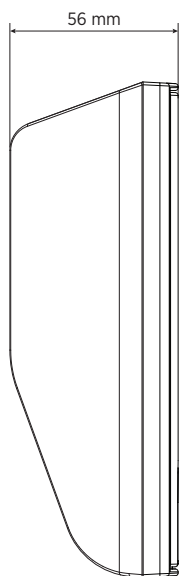

DRAWINGS

with A 1331 cover