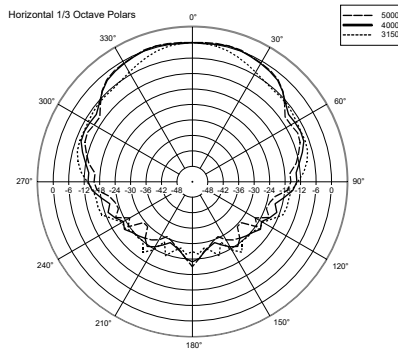

SPEZIFIKATIONEN

Spezifikation	Frequenzgang (-10dB):	100 Hz ÷ 17000 Hz
	Max SPL @ 1m:	91 dB
	Abdeckungswinkel:	180°
	System-Empfindlichkeit:	82 dB
Power sektion	Leistungsaufnahme:	8 W RMS
	Paek Power:	32 W PEAK
	Empfohlener Verstärker:	16 W
Schallwandler	Dome Tweeter:	1.0"
	Woofer:	4.0"
Input/Output sektion	Eingangsbuchsen:	Screw Terminals
	Ausgangsanschlüsse:	Screw Terminals
	Transformator mit Konstantspannung:	100 V
	Auswahl der Leistung 1:	8 W - 1250 ohm
	Auswahl der Leistung 2:	4 W - 2500 ohm
	Auswahl der Leistung 3:	2 W - 5000 ohm
Standardkonformität	Safety agency:	CE compliant
Physikalische daten	Gehäuse Material:	Plastic
	Gitter:	Steel
	Farbe:	White - RAL 9002
Größe	Höhe:	175 mm / 6.89 inches
	Breite:	151 mm / 5.94 inches
	Tiefe:	56 mm / 2.2 inches
	Gewicht:	0.6 kg / 1.32 lbs
Versandinformationen	Verpackung Höhe:	260 mm / 10.24 inches
	Verpackung Breite:	100 mm / 3.94 inches
	Verpackung Tiefe:	175 mm / 6.89 inches
	Verpackungsgewicht:	0.89 kg / 1.96 lbs

Wall mount
20° tilt

Wall mount
45° horizontal angle

90°
Wall mount
pair

Desk top

HORIZONTAL 1/3 POLAR PLOT

VERTICAL 1/3 POLAR PLOT

ZUBEHÖR

A 1331 - WALL OR TABLE SUPPORT FOR DU31