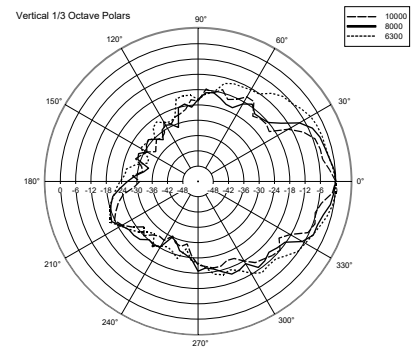

SPEZIFIKATIONEN

Spezifikation	Frequenzgang (-10dB):	100 Hz ÷ 17000 Hz
	Max SPL @ 1m:	91 dB
	Abdeckungswinkel:	180°
	System-Empfindlichkeit:	82 dB
Power sektion	Leistungsaufnahme:	8 W RMS
	Paek Power:	32 W PEAK
	Empfohlener Verstärker:	16 W
Schallwandler	Dome Tweeter:	1.0"
	Woofer:	4.0"
Input/Output sektion	Eingangsbuchsen:	Screw Terminals
	Ausgangsanschlüsse:	Screw Terminals
	Transformator mit Konstantspannung:	100 V
	Auswahl der Leistung 1:	8 W - 1250 ohm
	Auswahl der Leistung 2:	4 W - 2500 ohm
	Auswahl der Leistung 3:	2 W - 5000 ohm
Standardkonformität	Safety agency:	CE compliant
Physikalische daten	Gehäuse Material:	Plastic
	Gitter:	Steel
	Farbe:	White - RAL 9002
Größe	Höhe:	175 mm / 6.89 inches
	Breite:	151 mm / 5.94 inches
	Tiefe:	56 mm / 2.2 inches
	Gewicht:	0.6 kg / 1.32 lbs
Versandinformationen	Verpackung Höhe:	260 mm / 10.24 inches
	Verpackung Breite:	100 mm / 3.94 inches
	Verpackung Tiefe:	175 mm / 6.89 inches
	Verpackungsgewicht:	0.89 kg / 1.96 lbs

Wall mount
20° tilt

Wall mount
45° horizontal angle

90°
Wall mount
pair

Desk top

HORIZONTAL 1/3 POLAR PLOT

VERTICAL 1/3 POLAR PLOT

ZUBEHÖR

A 1331 - WALL OR TABLE SUPPORT FOR DU31