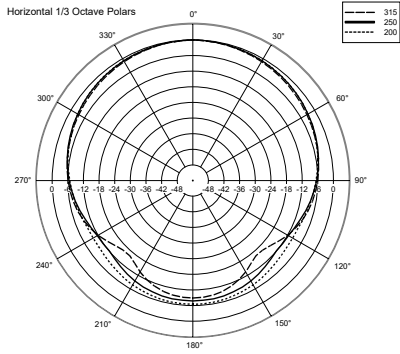

SPEZIFIKATIONEN

Spezifikation	Frequenzgang (-10dB):	100 Hz ÷ 17000 Hz
	Max SPL @ 1m:	91 dB
	Abdeckungswinkel:	180°
	System-Empfindlichkeit:	82 dB
Power sektion	Leistungsaufnahme:	8 W RMS
	Paek Power:	32 W PEAK
	Empfohlener Verstärker:	16 W
Schallwandler	Dome Tweeter:	1.0"
	Woofer:	4.0"
Input/Output sektion	Eingangsbuchsen:	Screw Terminals
	Ausgangsanschlüsse:	Screw Terminals
	Transformator mit Konstantspannung:	100 V
	Auswahl der Leistung 1:	8 W - 1250 ohm
	Auswahl der Leistung 2:	4 W - 2500 ohm
	Auswahl der Leistung 3:	2 W - 5000 ohm
Standardkonformität	Safety agency:	CE compliant
Physikalische daten	Gehäuse Material:	Plastic
	Gitter:	Steel
	Farbe:	White - RAL 9002
Größe	Höhe:	175 mm / 6.89 inches
	Breite:	151 mm / 5.94 inches
	Tiefe:	56 mm / 2.2 inches
	Gewicht:	0.6 kg / 1.32 lbs
Versandinformationen	Verpackung Höhe:	260 mm / 10.24 inches
	Verpackung Breite:	100 mm / 3.94 inches
	Verpackung Tiefe:	175 mm / 6.89 inches
	Verpackungsgewicht:	0.89 kg / 1.96 lbs

Wall mount
20° tilt

Wall mount
45° horizontal angle

90°
Wall mount
pair

Desk top

HORIZONTAL 1/3 POLAR PLOT

VERTICAL 1/3 POLAR PLOT

ZUBEHÖR

A 1331 - WALL OR TABLE SUPPORT FOR DU31