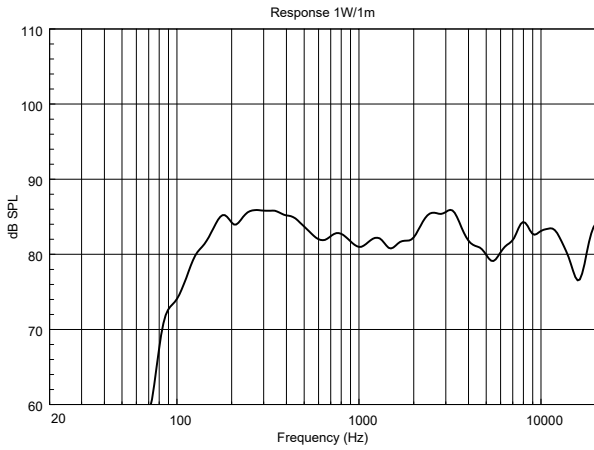

SPEZIFIKATIONEN

Spezifikation	Frequenzgang (-10dB):	100 Hz ÷ 17000 Hz
	Max SPL @ 1m:	91 dB
	Abdeckungswinkel:	180°
	System-Empfindlichkeit:	82 dB
Power sektion	Leistungsaufnahme:	8 W RMS
	Paek Power:	32 W PEAK
	Empfohlener Verstärker:	16 W
Schallwandler	Dome Tweeter:	1.0"
	Woofer:	4.0"
Input/Output sektion	Eingangsbuchsen:	Screw Terminals
	Ausgangsanschlüsse:	Screw Terminals
	Transformator mit Konstantspannung:	100 V
	Auswahl der Leistung 1:	8 W - 1250 ohm
	Auswahl der Leistung 2:	4 W - 2500 ohm
	Auswahl der Leistung 3:	2 W - 5000 ohm
Standardkonformität	Safety agency:	CE compliant
Physikalische daten	Gehäuse Material:	Plastic
	Gitter:	Steel
	Farbe:	White - RAL 9002
Größe	Höhe:	175 mm / 6.89 inches
	Breite:	151 mm / 5.94 inches
	Tiefe:	56 mm / 2.2 inches
	Gewicht:	0.6 kg / 1.32 lbs
Versandinformationen	Verpackung Höhe:	260 mm / 10.24 inches
	Verpackung Breite:	100 mm / 3.94 inches
	Verpackung Tiefe:	175 mm / 6.89 inches
	Verpackungsgewicht:	0.89 kg / 1.96 lbs

Wall mount
20° tilt

Wall mount
45° horizontal angle

90°
Wall mount
pair

Desk top

HORIZONTAL 1/3 POLAR PLOT

VERTICAL 1/3 POLAR PLOT

ZUBEHÖR

A 1331 - WALL OR TABLE SUPPORT FOR DU31