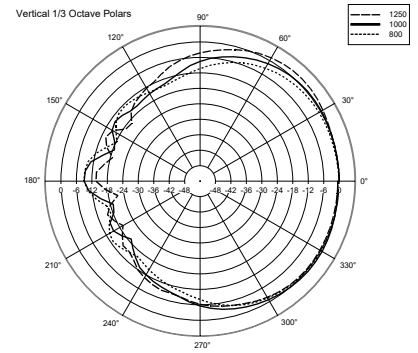

SPEZIFIKATIONEN

Spezifikation	Frequenzgang (-10dB):	100 Hz ÷ 17000 Hz
	Max SPL @ 1m:	91 dB
	Abdeckungswinkel:	180°
	System-Empfindlichkeit:	82 dB
Power sektion	Leistungsaufnahme:	8 W RMS
	Paek Power:	32 W PEAK
	Empfohlener Verstärker:	16 W
Schallwandler	Dome Tweeter:	1.0"
	Woofer:	4.0"
Input/Output sektion	Eingangsbuchsen:	Screw Terminals
	Ausgangsanschlüsse:	Screw Terminals
	Transformator mit Konstantspannung:	100 V
	Auswahl der Leistung 1:	8 W - 1250 ohm
	Auswahl der Leistung 2:	4 W - 2500 ohm
	Auswahl der Leistung 3:	2 W - 5000 ohm
Standardkonformität	Safety agency:	CE compliant
Physikalische daten	Gehäuse Material:	Plastic
	Gitter:	Steel
	Farbe:	White - RAL 9002
Größe	Höhe:	175 mm / 6.89 inches
	Breite:	151 mm / 5.94 inches
	Tiefe:	56 mm / 2.2 inches
	Gewicht:	0.6 kg / 1.32 lbs
Versandinformationen	Verpackung Höhe:	260 mm / 10.24 inches
	Verpackung Breite:	100 mm / 3.94 inches
	Verpackung Tiefe:	175 mm / 6.89 inches
	Verpackungsgewicht:	0.89 kg / 1.96 lbs

Wall mount
20° tilt

Wall mount
45° horizontal angle

90°
Wall mount
pair

Desk top

HORIZONTAL 1/3 POLAR PLOT

VERTICAL 1/3 POLAR PLOT

ZUBEHÖR

A 1331 - WALL OR TABLE SUPPORT FOR DU31