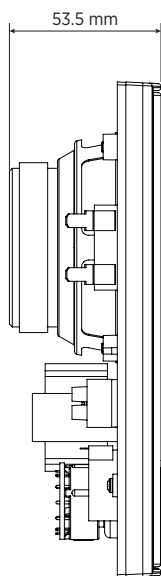

DRAWINGS

CONFIGURATIONS WITH A 1331 ACCESSORY