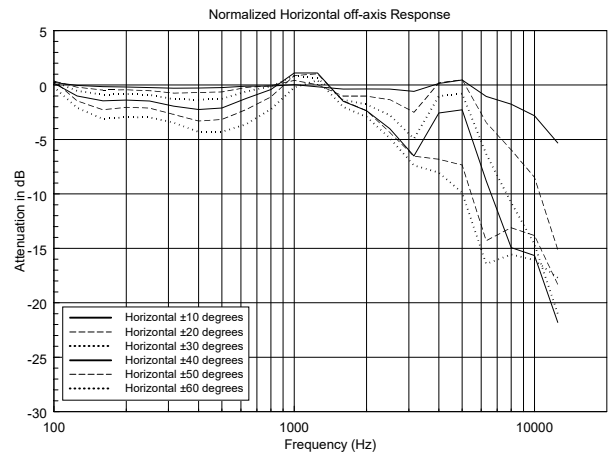

SPEZIFIKATIONEN

Spezifikation	Frequenzgang (-10dB):	100 Hz ÷ 17000 Hz
	Max SPL @ 1m:	91 dB
	Abdeckungswinkel:	180°
	System-Empfindlichkeit:	82 dB
Power sektion	Leistungsaufnahme:	8 W RMS
	Paek Power:	32 W PEAK
	Empfohlener Verstärker:	16 W
Schallwandler	Dome Tweeter:	1.0"
	Woofer:	4.0"
Input/Output sektion	Eingangsbuchsen:	Screw Terminals
	Ausgangsanschlüsse:	Screw Terminals
	Transformator mit Konstantspannung:	100 V
	Auswahl der Leistung 1:	8 W - 1250 ohm
	Auswahl der Leistung 2:	4 W - 2500 ohm
	Auswahl der Leistung 3:	2 W - 5000 ohm
Standardkonformität	Safety agency:	CE compliant
Physikalische daten	Gehäuse Material:	Plastic
	Gitter:	Steel
	Farbe:	White - RAL 9002
Größe	Höhe:	175 mm / 6.89 inches
	Breite:	151 mm / 5.94 inches
	Tiefe:	56 mm / 2.2 inches
	Gewicht:	0.6 kg / 1.32 lbs
Versandinformationen	Verpackung Höhe:	260 mm / 10.24 inches
	Verpackung Breite:	100 mm / 3.94 inches
	Verpackung Tiefe:	175 mm / 6.89 inches
	Verpackungsgewicht:	0.89 kg / 1.96 lbs

Wall mount
20° tilt

Wall mount
45° horizontal angle

90°
Wall mount
pair

Desk top

HORIZONTAL 1/3 POLAR PLOT

VERTICAL 1/3 POLAR PLOT

ZUBEHÖR

A 1331 - WALL OR TABLE SUPPORT FOR DU31