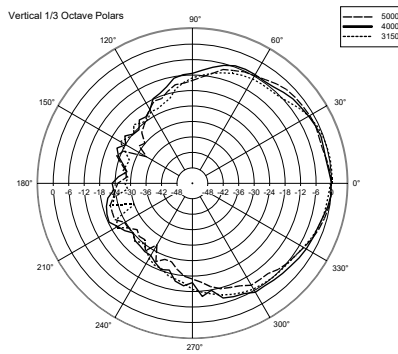

SPEZIFIKATIONEN

Spezifikation	Frequenzgang (-10dB):	100 Hz ÷ 17000 Hz
	Max SPL @ 1m:	91 dB
	Abdeckungswinkel:	180°
	System-Empfindlichkeit:	82 dB
Power sektion	Leistungsaufnahme:	8 W RMS
	Paek Power:	32 W PEAK
	Empfohlener Verstärker:	16 W
Schallwandler	Dome Tweeter:	1.0"
	Woofer:	4.0"
Input/Output sektion	Eingangsbuchsen:	Screw Terminals
	Ausgangsanschlüsse:	Screw Terminals
	Transformator mit Konstantspannung:	100 V
	Auswahl der Leistung 1:	8 W - 1250 ohm
	Auswahl der Leistung 2:	4 W - 2500 ohm
	Auswahl der Leistung 3:	2 W - 5000 ohm
Standardkonformität	Safety agency:	CE compliant
Physikalische daten	Gehäuse Material:	Plastic
	Gitter:	Steel
	Farbe:	White - RAL 9002
Größe	Höhe:	175 mm / 6.89 inches
	Breite:	151 mm / 5.94 inches
	Tiefe:	56 mm / 2.2 inches
	Gewicht:	0.6 kg / 1.32 lbs
Versandinformationen	Verpackung Höhe:	260 mm / 10.24 inches
	Verpackung Breite:	100 mm / 3.94 inches
	Verpackung Tiefe:	175 mm / 6.89 inches
	Verpackungsgewicht:	0.89 kg / 1.96 lbs

Wall mount
20° tilt

Wall mount
45° horizontal angle

90°
Wall mount
pair

Desk top

HORIZONTAL 1/3 POLAR PLOT

VERTICAL 1/3 POLAR PLOT

ZUBEHÖR

A 1331 - WALL OR TABLE SUPPORT FOR DU31