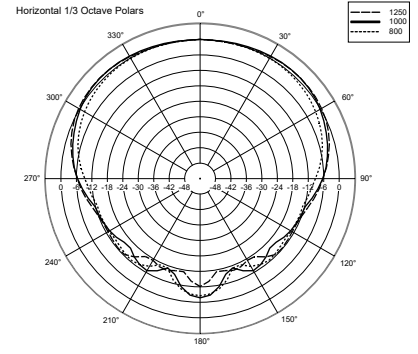

SPEZIFIKATIONEN

Spezifikation	Frequenzgang (-10dB):	100 Hz ÷ 17000 Hz
	Max SPL @ 1m:	91 dB
	Abdeckungswinkel:	180°
	System-Empfindlichkeit:	82 dB
Power sektion	Leistungsaufnahme:	8 W RMS
	Paek Power:	32 W PEAK
	Empfohlener Verstärker:	16 W
Schallwandler	Dome Tweeter:	1.0"
	Woofer:	4.0"
Input/Output sektion	Eingangsbuchsen:	Screw Terminals
	Ausgangsanschlüsse:	Screw Terminals
	Transformator mit Konstantspannung:	100 V
	Auswahl der Leistung 1:	8 W - 1250 ohm
	Auswahl der Leistung 2:	4 W - 2500 ohm
	Auswahl der Leistung 3:	2 W - 5000 ohm
Standardkonformität	Safety agency:	CE compliant
Physikalische daten	Gehäuse Material:	Plastic
	Gitter:	Steel
	Farbe:	White - RAL 9002
Größe	Höhe:	175 mm / 6.89 inches
	Breite:	151 mm / 5.94 inches
	Tiefe:	56 mm / 2.2 inches
	Gewicht:	0.6 kg / 1.32 lbs
Versandinformationen	Verpackung Höhe:	260 mm / 10.24 inches
	Verpackung Breite:	100 mm / 3.94 inches
	Verpackung Tiefe:	175 mm / 6.89 inches
	Verpackungsgewicht:	0.89 kg / 1.96 lbs

Wall mount
20° tilt

Wall mount
45° horizontal angle

90°
Wall mount
pair

Desk top

HORIZONTAL 1/3 POLAR PLOT

VERTICAL 1/3 POLAR PLOT

ZUBEHÖR

A 1331 - WALL OR TABLE SUPPORT FOR DU31