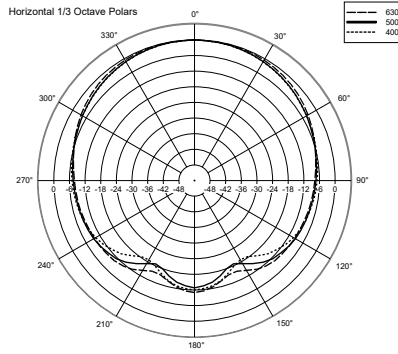

SPEZIFIKATIONEN

Spezifikation	Frequenzgang (-10dB):	100 Hz ÷ 17000 Hz
	Max SPL @ 1m:	91 dB
	Abdeckungswinkel:	180°
	System-Empfindlichkeit:	82 dB
Power sektion	Leistungsaufnahme:	8 W RMS
	Paek Power:	32 W PEAK
	Empfohlener Verstärker:	16 W
Schallwandler	Dome Tweeter:	1.0"
	Woofer:	4.0"
Input/Output sektion	Eingangsbuchsen:	Screw Terminals
	Ausgangsanschlüsse:	Screw Terminals
	Transformator mit Konstantspannung:	100 V
	Auswahl der Leistung 1:	8 W - 1250 ohm
	Auswahl der Leistung 2:	4 W - 2500 ohm
	Auswahl der Leistung 3:	2 W - 5000 ohm
Standardkonformität	Safety agency:	CE compliant
Physikalische daten	Gehäuse Material:	Plastic
	Gitter:	Steel
	Farbe:	White - RAL 9002
Größe	Höhe:	175 mm / 6.89 inches
	Breite:	151 mm / 5.94 inches
	Tiefe:	56 mm / 2.2 inches
	Gewicht:	0.6 kg / 1.32 lbs
Versandinformationen	Verpackung Höhe:	260 mm / 10.24 inches
	Verpackung Breite:	100 mm / 3.94 inches
	Verpackung Tiefe:	175 mm / 6.89 inches
	Verpackungsgewicht:	0.89 kg / 1.96 lbs

Wall mount
20° tilt

Wall mount
45° horizontal angle

90°
Wall mount
pair

Desk top

HORIZONTAL 1/3 POLAR PLOT

VERTICAL 1/3 POLAR PLOT

ZUBEHÖR

A 1331 - WALL OR TABLE SUPPORT FOR DU31