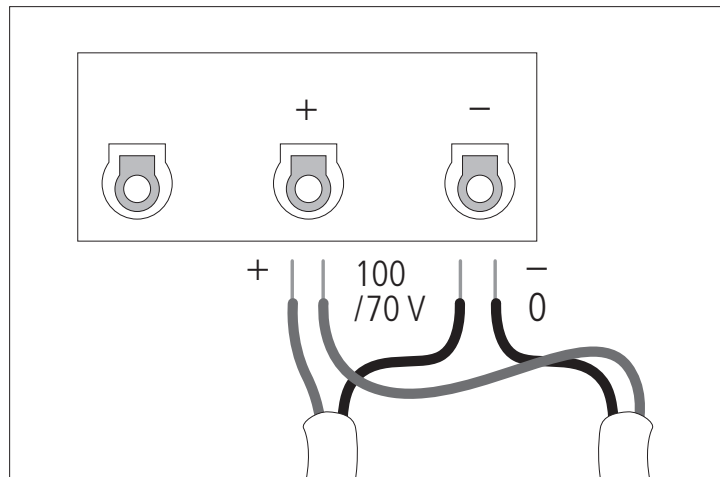

SCHEMATICS