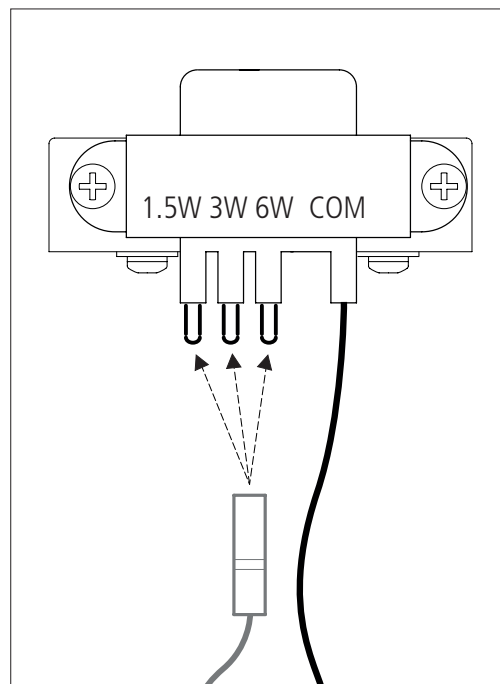

SCHEMATICS