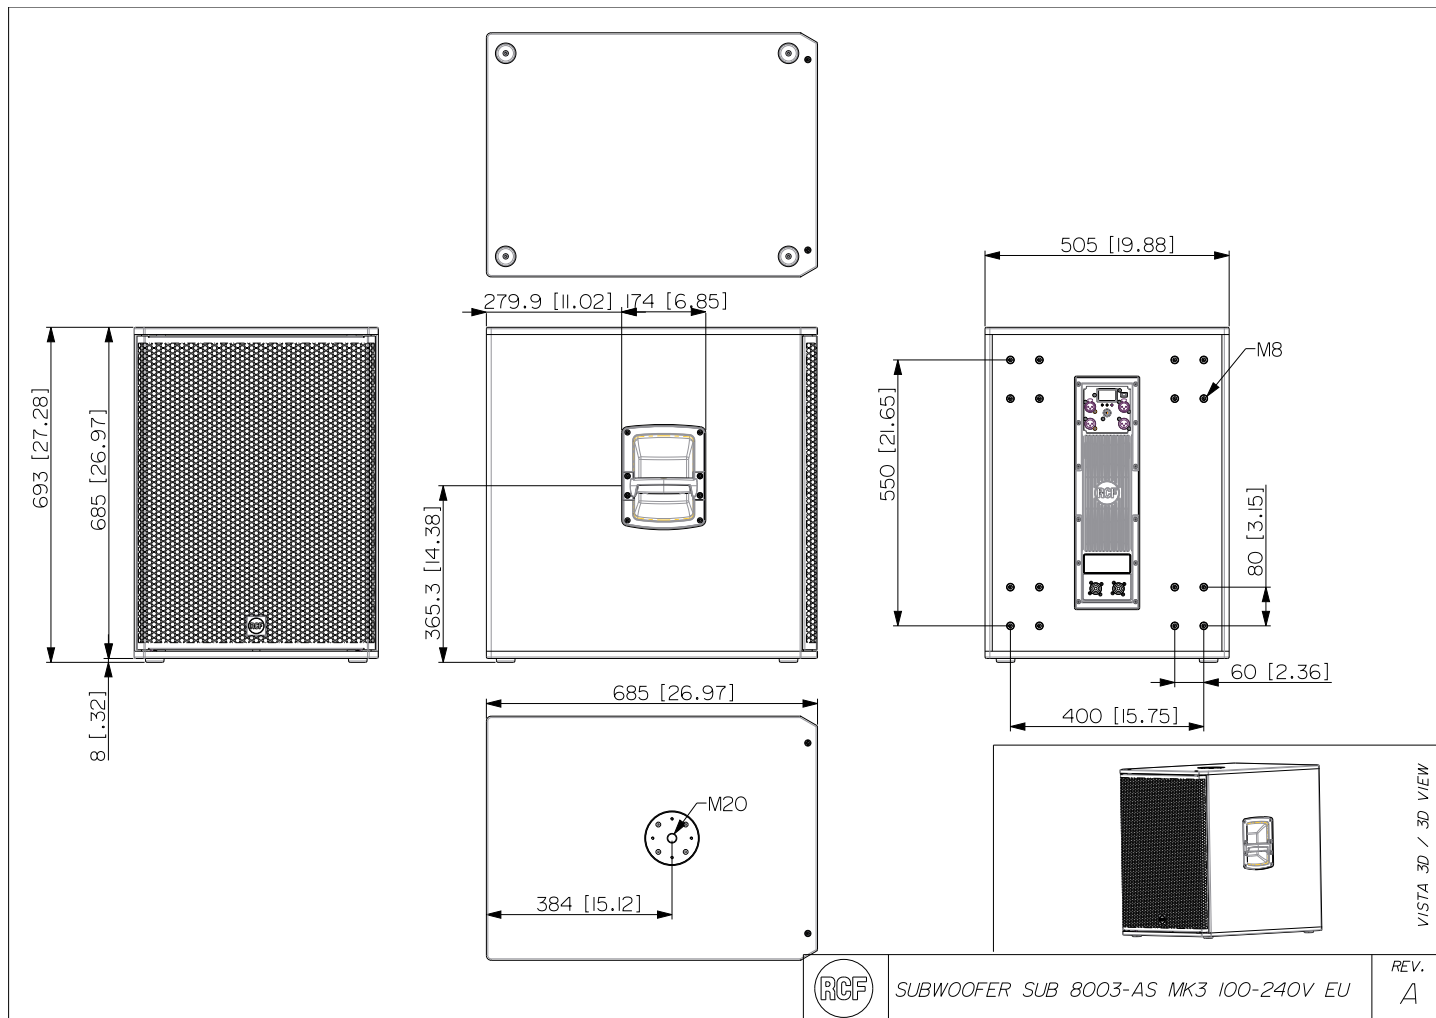

SUBWOOFER SUB 8003-AS MK3 100-240V EU

REV.
A

VISTA 3D / 3D VIEW