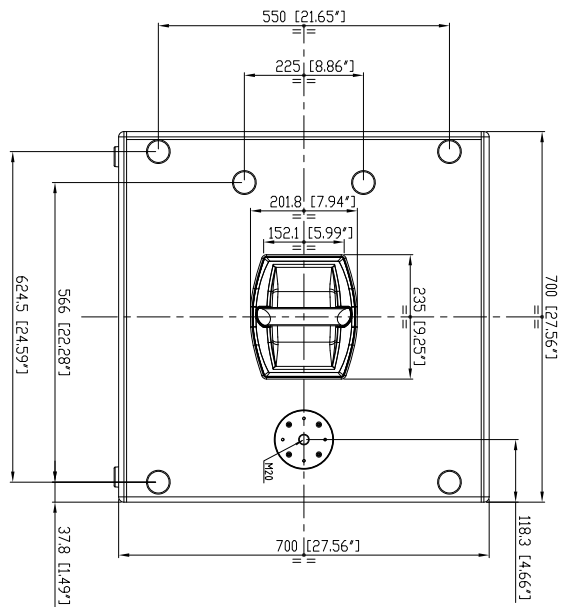

SUB8004-AS