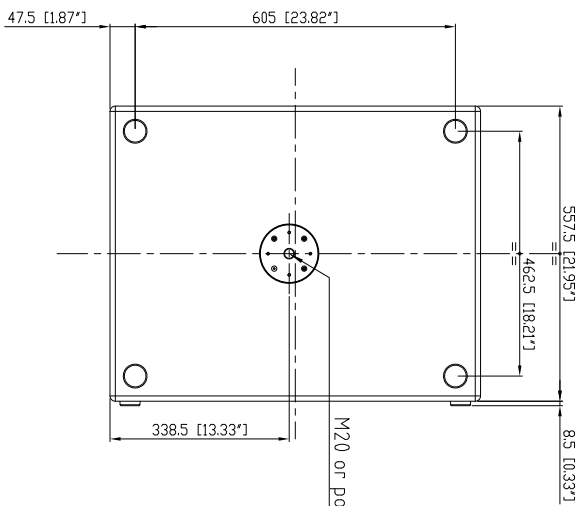

SUB8004-AS