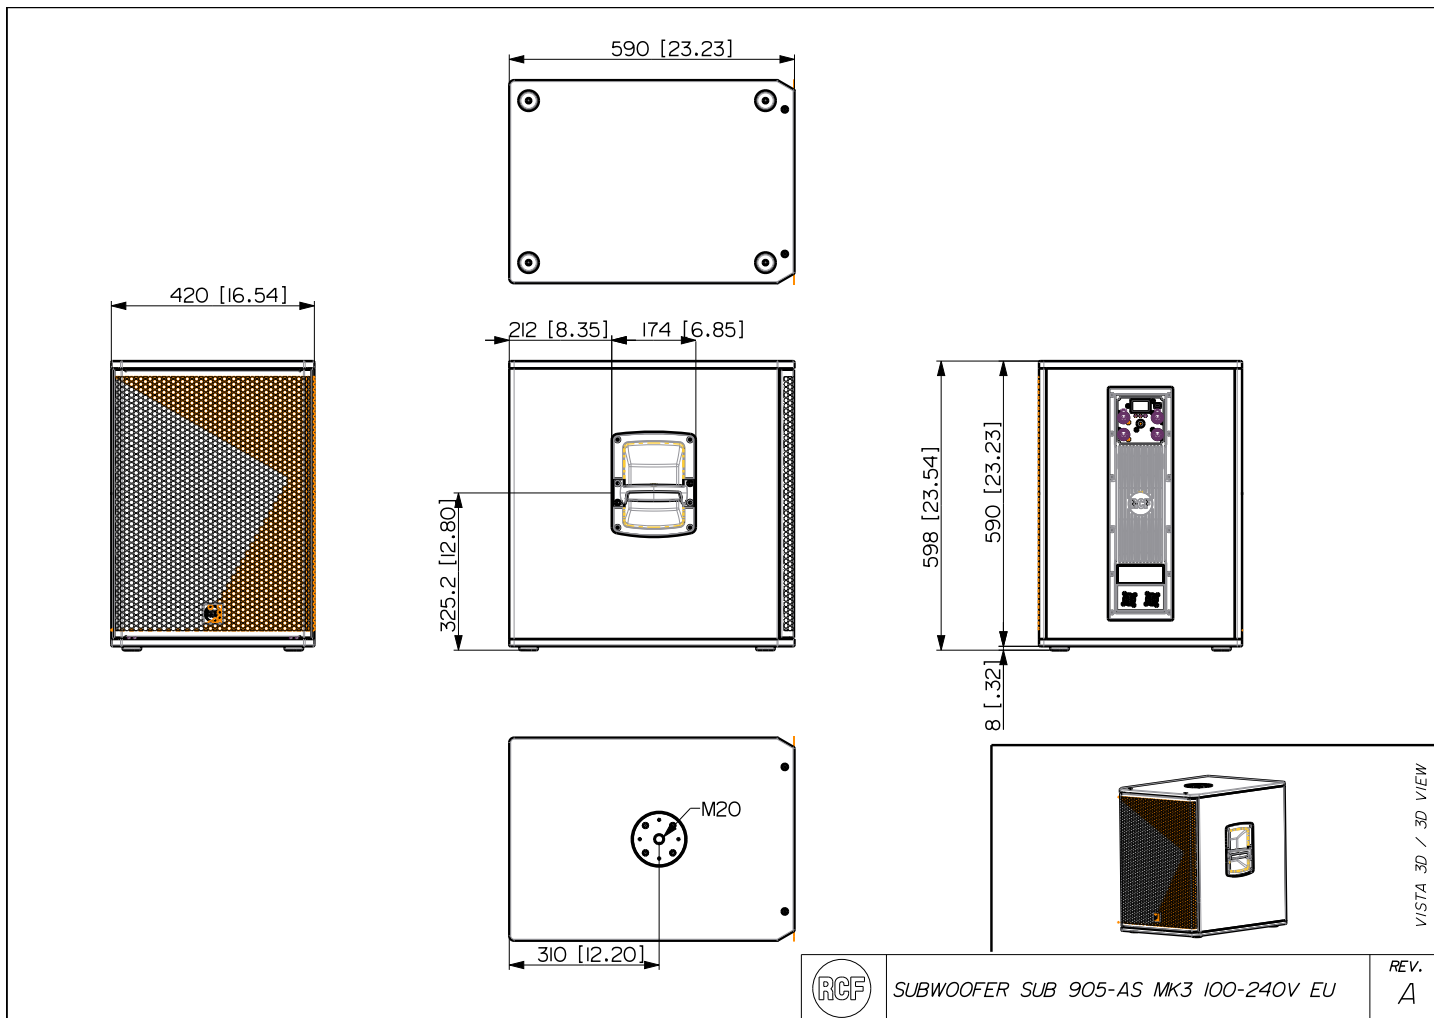

SUBWOOFER SUB 905-AS MK3 100-240V EU

REV.
A

VISTA 3D / 3D VIEW