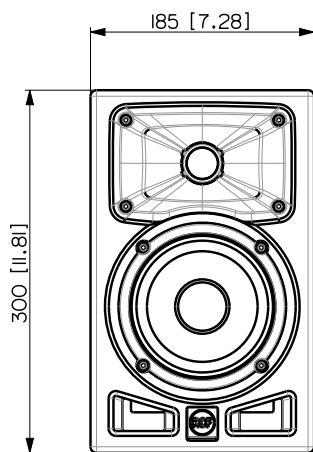

VISTA 3D / 3D VIEW

STUDIO MONITOR AYRA PRO5 90-240V EU

REV.
A