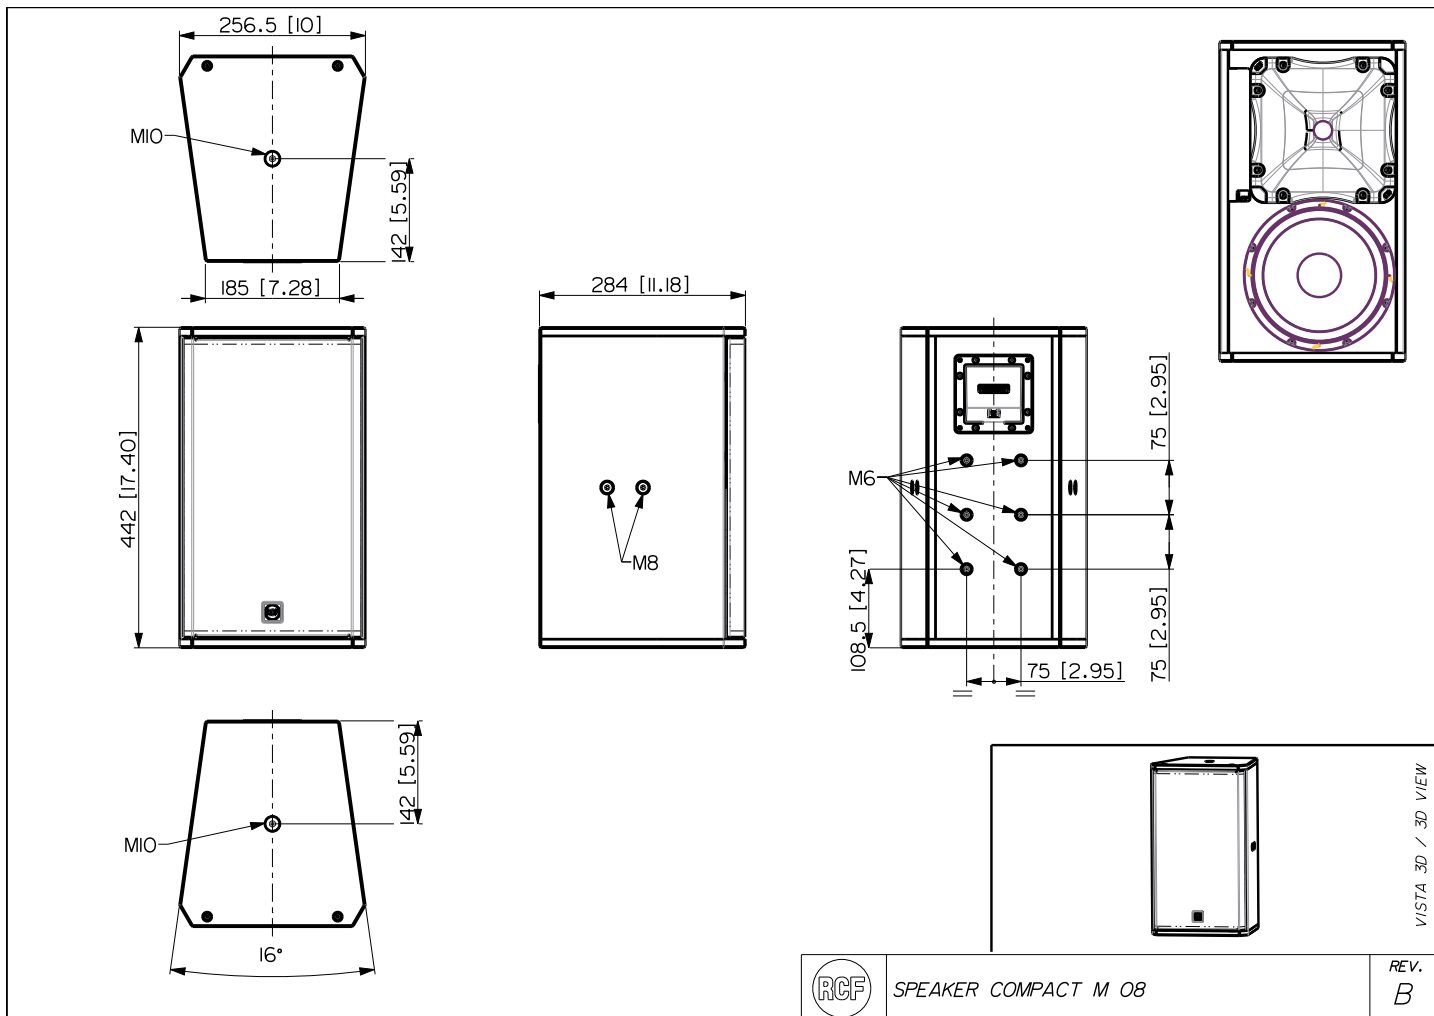

SPEAKER COMPACT M 08

REV.
B

VISTA 3D / 3D VIEW