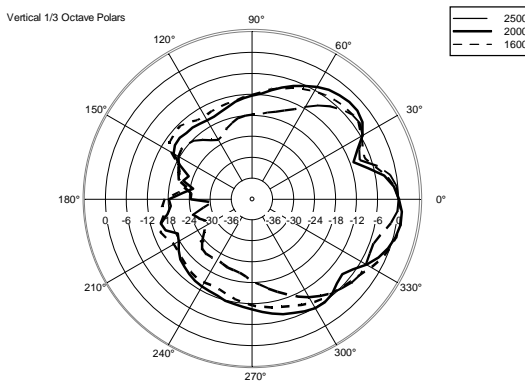

NUMÉRO DE PIÈCE

- **13000722**
COMPACT M 08 W
White - RAL 9003
EAN 8024530019341
- **13000594**
COMPACT M 08
Black - RAL 9005
EAN 8024530017798

SPEAKER COMPACT M 08

REV.
B

VISTA 3D / 3D VIEW

ACCESSOIRES

	HORIZ. BRACKET H-BR 2X COMPACT M 08	NUMÉRO DE PIÈCE EAN:	13360443 8024530018269
	HORIZ. BRACKET H-BR 2X COMPACT M 08 W	NUMÉRO DE PIÈCE EAN:	13360462 8024530019549
	PANEL PNL IN-OUT AMPHENOL	NUMÉRO DE PIÈCE EAN:	12399063 8024530020149
	PANEL PNL IN-OUT SPEAKON	NUMÉRO DE PIÈCE EAN:	12399062 8024530018733
	VERTICAL BRACKET V-BR 2X COMPACT M 08	NUMÉRO DE PIÈCE EAN:	13360446 8024530018290
	VERTICAL BRACKET V-BR 2X COMPACT M 08 W	NUMÉRO DE PIÈCE EAN:	13360465 8024530019655
	WALL MOUNT BRACKET SWM-BR COMPACT M	NUMÉRO DE PIÈCE EAN:	13360449 8024530017842
	WALL MOUNT BRACKET SWM-BR COMPACT M W	NUMÉRO DE PIÈCE EAN:	13360468 8024530018863