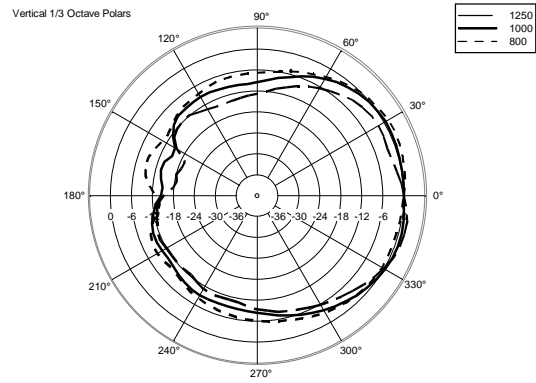

NUMÉRO DE PIÈCE

- **13000722**
COMPACT M 08 W
White - RAL 9003
EAN 8024530019341
- **13000594**
COMPACT M 08
Black - RAL 9005
EAN 8024530017798

SPEAKER COMPACT M 08

REV.
B

VISTA 3D / 3D VIEW

ACCESSOIRES

	HORIZ. BRACKET H-BR 2X COMPACT M 08	NUMÉRO DE PIÈCE EAN:	13360443 8024530018269
	HORIZ. BRACKET H-BR 2X COMPACT M 08 W	NUMÉRO DE PIÈCE EAN:	13360462 8024530019549
	PANEL PNL IN-OUT AMPHENOL	NUMÉRO DE PIÈCE EAN:	12399063 8024530020149
	PANEL PNL IN-OUT SPEAKON	NUMÉRO DE PIÈCE EAN:	12399062 8024530018733
	VERTICAL BRACKET V-BR 2X COMPACT M 08	NUMÉRO DE PIÈCE EAN:	13360446 8024530018290
	VERTICAL BRACKET V-BR 2X COMPACT M 08 W	NUMÉRO DE PIÈCE EAN:	13360465 8024530019655
	WALL MOUNT BRACKET SWM-BR COMPACT M	NUMÉRO DE PIÈCE EAN:	13360449 8024530017842
	WALL MOUNT BRACKET SWM-BR COMPACT M W	NUMÉRO DE PIÈCE EAN:	13360468 8024530018863