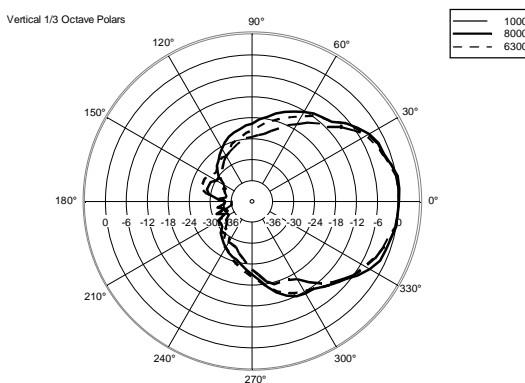

NUMÉRO DE PIÈCE

- **13000722**
COMPACT M 08 W
White - RAL 9003
EAN 8024530019341
- **13000594**
COMPACT M 08
Black - RAL 9005
EAN 8024530017798

SPEAKER COMPACT M 08

REV.
B

VISTA 3D / 3D VIEW

ACCESSOIRES

	HORIZ. BRACKET H-BR 2X COMPACT M 08	NUMÉRO DE PIÈCE EAN:	13360443 8024530018269
	HORIZ. BRACKET H-BR 2X COMPACT M 08 W	NUMÉRO DE PIÈCE EAN:	13360462 8024530019549
	PANEL PNL IN-OUT AMPHENOL	NUMÉRO DE PIÈCE EAN:	12399063 8024530020149
	PANEL PNL IN-OUT SPEAKON	NUMÉRO DE PIÈCE EAN:	12399062 8024530018733
	VERTICAL BRACKET V-BR 2X COMPACT M 08	NUMÉRO DE PIÈCE EAN:	13360446 8024530018290
	VERTICAL BRACKET V-BR 2X COMPACT M 08 W	NUMÉRO DE PIÈCE EAN:	13360465 8024530019655
	WALL MOUNT BRACKET SWM-BR COMPACT M	NUMÉRO DE PIÈCE EAN:	13360449 8024530017842
	WALL MOUNT BRACKET SWM-BR COMPACT M W	NUMÉRO DE PIÈCE EAN:	13360468 8024530018863