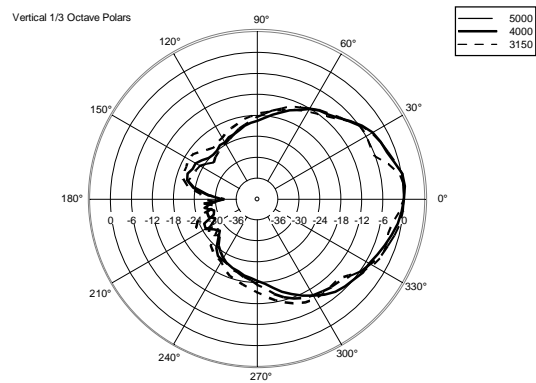

NUMÉRO DE PIÈCE

- **13000722**
COMPACT M 08 W
White - RAL 9003
EAN 8024530019341
- **13000594**
COMPACT M 08
Black - RAL 9005
EAN 8024530017798

SPEAKER COMPACT M 08

REV.
B

VISTA 3D / 3D VIEW

ACCESSOIRES

	HORIZ. BRACKET H-BR 2X COMPACT M 08	NUMÉRO DE PIÈCE EAN:	13360443 8024530018269
	HORIZ. BRACKET H-BR 2X COMPACT M 08 W	NUMÉRO DE PIÈCE EAN:	13360462 8024530019549
	PANEL PNL IN-OUT AMPHENOL	NUMÉRO DE PIÈCE EAN:	12399063 8024530020149
	PANEL PNL IN-OUT SPEAKON	NUMÉRO DE PIÈCE EAN:	12399062 8024530018733
	VERTICAL BRACKET V-BR 2X COMPACT M 08	NUMÉRO DE PIÈCE EAN:	13360446 8024530018290
	VERTICAL BRACKET V-BR 2X COMPACT M 08 W	NUMÉRO DE PIÈCE EAN:	13360465 8024530019655
	WALL MOUNT BRACKET SWM-BR COMPACT M	NUMÉRO DE PIÈCE EAN:	13360449 8024530017842
	WALL MOUNT BRACKET SWM-BR COMPACT M W	NUMÉRO DE PIÈCE EAN:	13360468 8024530018863