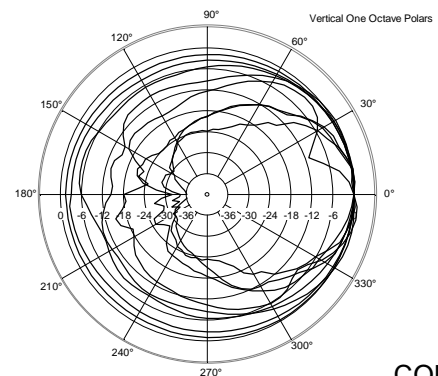

NUMÉRO DE PIÈCE

- **13000722**
COMPACT M 08 W
White - RAL 9003
EAN 8024530019341
- **13000594**
COMPACT M 08
Black - RAL 9005
EAN 8024530017798

SPEAKER COMPACT M 08

REV.
B

VISTA 3D / 3D VIEW

ACCESSOIRES

	HORIZ. BRACKET H-BR 2X COMPACT M 08	NUMÉRO DE PIÈCE EAN:	13360443 8024530018269
	HORIZ. BRACKET H-BR 2X COMPACT M 08 W	NUMÉRO DE PIÈCE EAN:	13360462 8024530019549
	PANEL PNL IN-OUT AMPHENOL	NUMÉRO DE PIÈCE EAN:	12399063 8024530020149
	PANEL PNL IN-OUT SPEAKON	NUMÉRO DE PIÈCE EAN:	12399062 8024530018733
	VERTICAL BRACKET V-BR 2X COMPACT M 08	NUMÉRO DE PIÈCE EAN:	13360446 8024530018290
	VERTICAL BRACKET V-BR 2X COMPACT M 08 W	NUMÉRO DE PIÈCE EAN:	13360465 8024530019655
	WALL MOUNT BRACKET SWM-BR COMPACT M	NUMÉRO DE PIÈCE EAN:	13360449 8024530017842
	WALL MOUNT BRACKET SWM-BR COMPACT M W	NUMÉRO DE PIÈCE EAN:	13360468 8024530018863