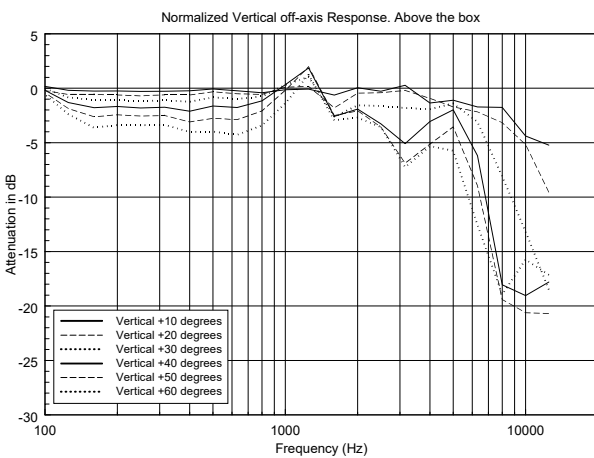

SPÉCIFICATIONS

Spécifications acoustiques	Réponse en fréquence (-10 dB) :	100 Hz ÷ 17000 Hz
	SPL max. @ 1m:	91 dB
	Angle de couverture:	180°
	Sensibilité du système:	82 dB
Section alimentation	Manipulation de tension:	8 W RMS
	Manipulation de tension de crête:	32 W PEAK
	Amplificateur recommandé:	16 W
Hauts-parleurs	Tweeter à dôme :	1.0"
	Woofer :	4.0"
Sections entrées/sorties	Connecteurs d'entrée :	Screw Terminals
	Connecteurs de sortie :	Screw Terminals
	Transformateur de tension constante :	100 V
	Réglage de tension 1:	8 W - 1250 ohm
	Réglage de tension 2:	4 W - 2500 ohm
	Réglage de tension 3:	2 W - 5000 ohm
Conformité standard	Safety agency:	CE compliant
Spécifications physiques	Matériau du cabinet/caisson :	Plastic
	Grille :	Steel
	Couleur :	White - RAL 9002
Taille	Hauteur :	175 mm / 6.89 inches
	Largeur :	151 mm / 5.94 inches
	Profondeur :	56 mm / 2.2 inches
	Poids :	0.6 kg / 1.32 lbs
Infos colisage	Hauteur du colis :	260 mm / 10.24 inches
	Largeur du colis :	100 mm / 3.94 inches
	Profondeur du colis :	175 mm / 6.89 inches
	Poids du colis :	0.89 kg / 1.96 lbs

Wall mount
20° tilt

Wall mount
45° horizontal angle

90°
Wall mount
pair

Desk top

HORIZONTAL 1/3 POLAR PLOT

VERTICAL 1/3 POLAR PLOT

ACCESSOIRES

A 1331 - WALL OR TABLE SUPPORT FOR DU31