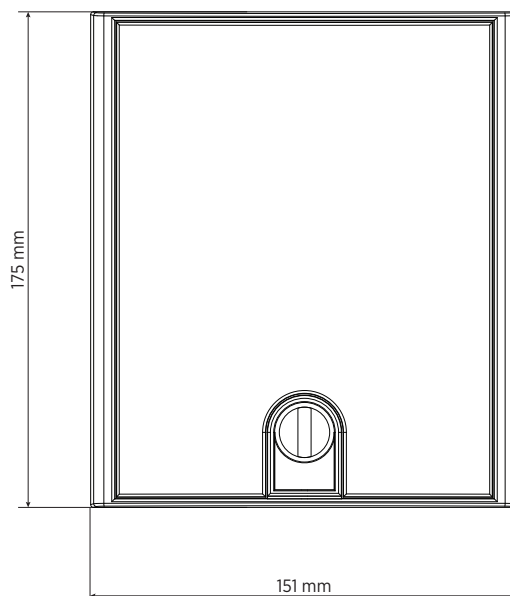

SPÉCIFICATIONS

Spécifications acoustiques	Réponse en fréquence (-10 dB) :	100 Hz ÷ 17000 Hz
	SPL max. @ 1m:	91 dB
	Angle de couverture:	180°
	Sensibilité du système:	82 dB
Section alimentation	Manipulation de tension:	8 W RMS
	Manipulation de tension de crête:	32 W PEAK
	Amplificateur recommandé:	16 W
Hauts-parleurs	Tweeter à dôme :	1.0"
	Woofer :	4.0"
Sections entrées/sorties	Connecteurs d'entrée :	Screw Terminals
	Connecteurs de sortie :	Screw Terminals
	Transformateur de tension constante :	100 V
	Réglage de tension 1:	8 W - 1250 ohm
	Réglage de tension 2:	4 W - 2500 ohm
	Réglage de tension 3:	2 W - 5000 ohm
Conformité standard	Safety agency:	CE compliant
Spécifications physiques	Matériau du cabinet/caisson :	Plastic
	Grille :	Steel
	Couleur :	White - RAL 9002
Taille	Hauteur :	175 mm / 6.89 inches
	Largeur :	151 mm / 5.94 inches
	Profondeur :	56 mm / 2.2 inches
	Poids :	0.6 kg / 1.32 lbs
Infos colisage	Hauteur du colis :	260 mm / 10.24 inches
	Largeur du colis :	100 mm / 3.94 inches
	Profondeur du colis :	175 mm / 6.89 inches
	Poids du colis :	0.89 kg / 1.96 lbs

NUMÉRO DE PIÈCE

- **13000220**

DU 31AT

EAN 8024530006815

DRAWINGS

with A 1331 cover

CONFIGURATIONS WITH A 1331 ACCESSORY

Wall mount
no tilt

Wall mount
20° tilt

Wall mount
45° horizontal angle

90°
Wall mount
pair

Desk top

HORIZONTAL 1/3 POLAR PLOT

VERTICAL 1/3 POLAR PLOT

ACCESSOIRES

A 1331 - WALL OR TABLE SUPPORT FOR DU31