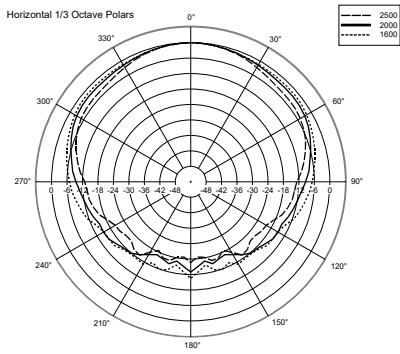

SPÉCIFICATIONS

Spécifications acoustiques	Réponse en fréquence (-10 dB) :	100 Hz ÷ 17000 Hz
	SPL max. @ 1m:	91 dB
	Angle de couverture:	180°
	Sensibilité du système:	82 dB
Section alimentation	Manipulation de tension:	8 W RMS
	Manipulation de tension de crête:	32 W PEAK
	Amplificateur recommandé:	16 W
Hauts-parleurs	Tweeter à dôme :	1.0"
	Woofer :	4.0"
Sections entrées/sorties	Connecteurs d'entrée :	Screw Terminals
	Connecteurs de sortie :	Screw Terminals
	Transformateur de tension constante :	100 V
	Réglage de tension 1:	8 W - 1250 ohm
	Réglage de tension 2:	4 W - 2500 ohm
	Réglage de tension 3:	2 W - 5000 ohm
Conformité standard	Safety agency:	CE compliant
Spécifications physiques	Matériau du cabinet/caisson :	Plastic
	Grille :	Steel
	Couleur :	White - RAL 9002
Taille	Hauteur :	175 mm / 6.89 inches
	Largeur :	151 mm / 5.94 inches
	Profondeur :	56 mm / 2.2 inches
	Poids :	0.6 kg / 1.32 lbs
Infos colisage	Hauteur du colis :	260 mm / 10.24 inches
	Largeur du colis :	100 mm / 3.94 inches
	Profondeur du colis :	175 mm / 6.89 inches
	Poids du colis :	0.89 kg / 1.96 lbs

Wall mount
20° tilt

Wall mount
45° horizontal angle

90°
Wall mount
pair

Desk top

HORIZONTAL 1/3 POLAR PLOT

VERTICAL 1/3 POLAR PLOT

ACCESSOIRES

A 1331 - WALL OR TABLE SUPPORT FOR DU31