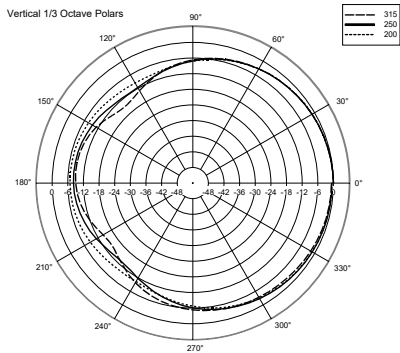

SPÉCIFICATIONS

Spécifications acoustiques	Réponse en fréquence (-10 dB) :	100 Hz ÷ 17000 Hz
	SPL max. @ 1m:	91 dB
	Angle de couverture:	180°
	Sensibilité du système:	82 dB
Section alimentation	Manipulation de tension:	8 W RMS
	Manipulation de tension de crête:	32 W PEAK
	Amplificateur recommandé:	16 W
Hauts-parleurs	Tweeter à dôme :	1.0"
	Woofer :	4.0"
Sections entrées/sorties	Connecteurs d'entrée :	Screw Terminals
	Connecteurs de sortie :	Screw Terminals
	Transformateur de tension constante :	100 V
	Réglage de tension 1:	8 W - 1250 ohm
	Réglage de tension 2:	4 W - 2500 ohm
	Réglage de tension 3:	2 W - 5000 ohm
Conformité standard	Safety agency:	CE compliant
Spécifications physiques	Matériau du cabinet/caisson :	Plastic
	Grille :	Steel
	Couleur :	White - RAL 9002
Taille	Hauteur :	175 mm / 6.89 inches
	Largeur :	151 mm / 5.94 inches
	Profondeur :	56 mm / 2.2 inches
	Poids :	0.6 kg / 1.32 lbs
Infos colisage	Hauteur du colis :	260 mm / 10.24 inches
	Largeur du colis :	100 mm / 3.94 inches
	Profondeur du colis :	175 mm / 6.89 inches
	Poids du colis :	0.89 kg / 1.96 lbs

Wall mount
20° tilt

Wall mount
45° horizontal angle

90°
Wall mount
pair

Desk top

HORIZONTAL 1/3 POLAR PLOT

VERTICAL 1/3 POLAR PLOT

ACCESSOIRES

A 1331 - WALL OR TABLE SUPPORT FOR DU31