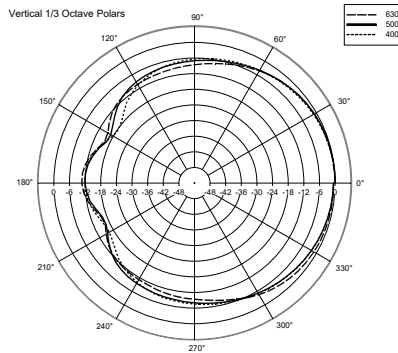

SPÉCIFICATIONS

Spécifications acoustiques	Réponse en fréquence (-10 dB) :	100 Hz ÷ 17000 Hz
	SPL max. @ 1m:	91 dB
	Angle de couverture:	180°
	Sensibilité du système:	82 dB
Section alimentation	Manipulation de tension:	8 W RMS
	Manipulation de tension de crête:	32 W PEAK
	Amplificateur recommandé:	16 W
Hauts-parleurs	Tweeter à dôme :	1.0"
	Woofer :	4.0"
Sections entrées/sorties	Connecteurs d'entrée :	Screw Terminals
	Connecteurs de sortie :	Screw Terminals
	Transformateur de tension constante :	100 V
	Réglage de tension 1:	8 W - 1250 ohm
	Réglage de tension 2:	4 W - 2500 ohm
	Réglage de tension 3:	2 W - 5000 ohm
Conformité standard	Safety agency:	CE compliant
Spécifications physiques	Matériau du cabinet/caisson :	Plastic
	Grille :	Steel
	Couleur :	White - RAL 9002
Taille	Hauteur :	175 mm / 6.89 inches
	Largeur :	151 mm / 5.94 inches
	Profondeur :	56 mm / 2.2 inches
	Poids :	0.6 kg / 1.32 lbs
Infos colisage	Hauteur du colis :	260 mm / 10.24 inches
	Largeur du colis :	100 mm / 3.94 inches
	Profondeur du colis :	175 mm / 6.89 inches
	Poids du colis :	0.89 kg / 1.96 lbs

Wall mount
20° tilt

Wall mount
45° horizontal angle

90°
Wall mount
pair

Desk top

HORIZONTAL 1/3 POLAR PLOT

VERTICAL 1/3 POLAR PLOT

ACCESSOIRES

A 1331 - WALL OR TABLE SUPPORT FOR DU31