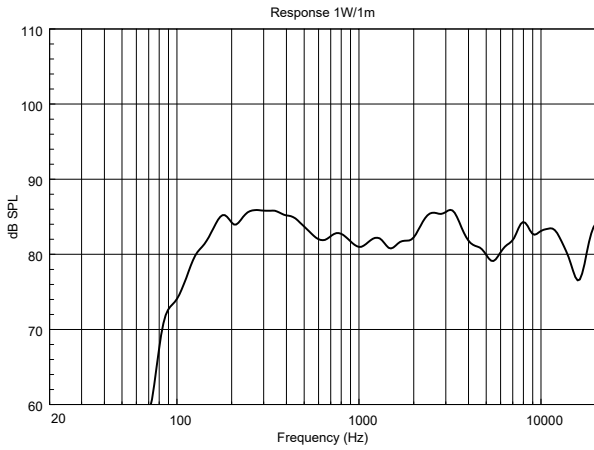

SPÉCIFICATIONS

Spécifications acoustiques	Réponse en fréquence (-10 dB) :	100 Hz ÷ 17000 Hz
	SPL max. @ 1m:	91 dB
	Angle de couverture:	180°
	Sensibilité du système:	82 dB
Section alimentation	Manipulation de tension:	8 W RMS
	Manipulation de tension de crête:	32 W PEAK
	Amplificateur recommandé:	16 W
Hauts-parleurs	Tweeter à dôme :	1.0"
	Woofer :	4.0"
Sections entrées/sorties	Connecteurs d'entrée :	Screw Terminals
	Connecteurs de sortie :	Screw Terminals
	Transformateur de tension constante :	100 V
	Réglage de tension 1:	8 W - 1250 ohm
	Réglage de tension 2:	4 W - 2500 ohm
	Réglage de tension 3:	2 W - 5000 ohm
Conformité standard	Safety agency:	CE compliant
Spécifications physiques	Matériau du cabinet/caisson :	Plastic
	Grille :	Steel
	Couleur :	White - RAL 9002
Taille	Hauteur :	175 mm / 6.89 inches
	Largeur :	151 mm / 5.94 inches
	Profondeur :	56 mm / 2.2 inches
	Poids :	0.6 kg / 1.32 lbs
Infos colisage	Hauteur du colis :	260 mm / 10.24 inches
	Largeur du colis :	100 mm / 3.94 inches
	Profondeur du colis :	175 mm / 6.89 inches
	Poids du colis :	0.89 kg / 1.96 lbs

Wall mount
20° tilt

Wall mount
45° horizontal angle

90°
Wall mount
pair

Desk top

HORIZONTAL 1/3 POLAR PLOT

VERTICAL 1/3 POLAR PLOT

ACCESSOIRES

A 1331 - WALL OR TABLE SUPPORT FOR DU31