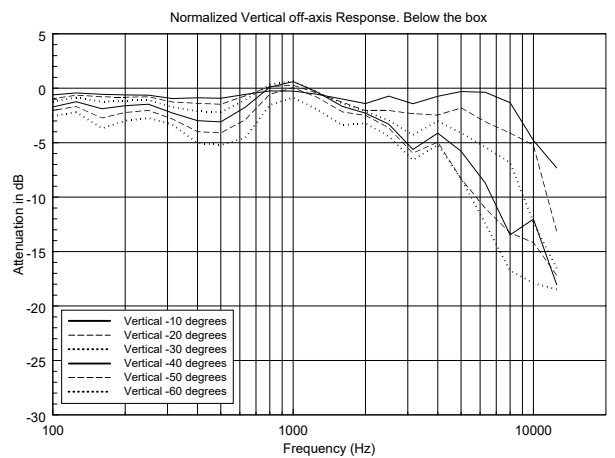

SPÉCIFICATIONS

Spécifications acoustiques	Réponse en fréquence (-10 dB) :	100 Hz ÷ 17000 Hz
	SPL max. @ 1m:	91 dB
	Angle de couverture:	180°
	Sensibilité du système:	82 dB
Section alimentation	Manipulation de tension:	8 W RMS
	Manipulation de tension de crête:	32 W PEAK
	Amplificateur recommandé:	16 W
Hauts-parleurs	Tweeter à dôme :	1.0"
	Woofer :	4.0"
Sections entrées/sorties	Connecteurs d'entrée :	Screw Terminals
	Connecteurs de sortie :	Screw Terminals
	Transformateur de tension constante :	100 V
	Réglage de tension 1:	8 W - 1250 ohm
	Réglage de tension 2:	4 W - 2500 ohm
	Réglage de tension 3:	2 W - 5000 ohm
Conformité standard	Safety agency:	CE compliant
Spécifications physiques	Matériau du cabinet/caisson :	Plastic
	Grille :	Steel
	Couleur :	White - RAL 9002
Taille	Hauteur :	175 mm / 6.89 inches
	Largeur :	151 mm / 5.94 inches
	Profondeur :	56 mm / 2.2 inches
	Poids :	0.6 kg / 1.32 lbs
Infos colisage	Hauteur du colis :	260 mm / 10.24 inches
	Largeur du colis :	100 mm / 3.94 inches
	Profondeur du colis :	175 mm / 6.89 inches
	Poids du colis :	0.89 kg / 1.96 lbs

Wall mount
20° tilt

Wall mount
45° horizontal angle

90°
Wall mount
pair

Desk top

HORIZONTAL 1/3 POLAR PLOT

VERTICAL 1/3 POLAR PLOT

ACCESSOIRES

A 1331 - WALL OR TABLE SUPPORT FOR DU31