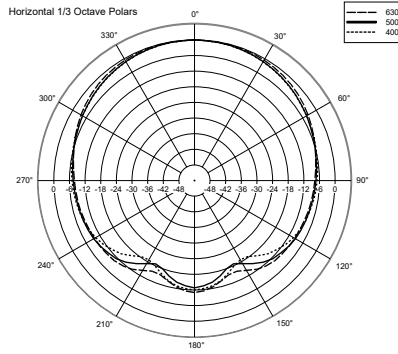

SPÉCIFICATIONS

Spécifications acoustiques	Réponse en fréquence (-10 dB) :	100 Hz ÷ 17000 Hz
	SPL max. @ 1m:	91 dB
	Angle de couverture:	180°
	Sensibilité du système:	82 dB
Section alimentation	Manipulation de tension:	8 W RMS
	Manipulation de tension de crête:	32 W PEAK
	Amplificateur recommandé:	16 W
Hauts-parleurs	Tweeter à dôme :	1.0"
	Woofer :	4.0"
Sections entrées/sorties	Connecteurs d'entrée :	Screw Terminals
	Connecteurs de sortie :	Screw Terminals
	Transformateur de tension constante :	100 V
	Réglage de tension 1:	8 W - 1250 ohm
	Réglage de tension 2:	4 W - 2500 ohm
	Réglage de tension 3:	2 W - 5000 ohm
Conformité standard	Safety agency:	CE compliant
Spécifications physiques	Matériau du cabinet/caisson :	Plastic
	Grille :	Steel
	Couleur :	White - RAL 9002
Taille	Hauteur :	175 mm / 6.89 inches
	Largeur :	151 mm / 5.94 inches
	Profondeur :	56 mm / 2.2 inches
	Poids :	0.6 kg / 1.32 lbs
Infos colisage	Hauteur du colis :	260 mm / 10.24 inches
	Largeur du colis :	100 mm / 3.94 inches
	Profondeur du colis :	175 mm / 6.89 inches
	Poids du colis :	0.89 kg / 1.96 lbs

Wall mount
20° tilt

Wall mount
45° horizontal angle

90°
Wall mount
pair

Desk top

HORIZONTAL 1/3 POLAR PLOT

VERTICAL 1/3 POLAR PLOT

ACCESSOIRES

A 1331 - WALL OR TABLE SUPPORT FOR DU31