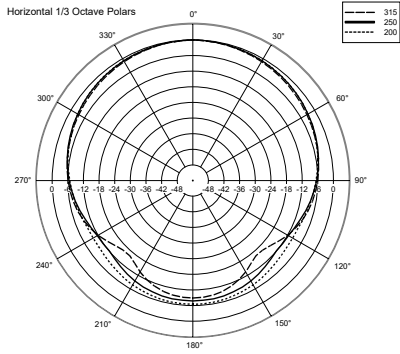

SPÉCIFICATIONS

Spécifications acoustiques	Réponse en fréquence (-10 dB) :	100 Hz ÷ 17000 Hz
	SPL max. @ 1m:	91 dB
	Angle de couverture:	180°
	Sensibilité du système:	82 dB
Section alimentation	Manipulation de tension:	8 W RMS
	Manipulation de tension de crête:	32 W PEAK
	Amplificateur recommandé:	16 W
Hauts-parleurs	Tweeter à dôme :	1.0"
	Woofer :	4.0"
Sections entrées/sorties	Connecteurs d'entrée :	Screw Terminals
	Connecteurs de sortie :	Screw Terminals
	Transformateur de tension constante :	100 V
	Réglage de tension 1:	8 W - 1250 ohm
	Réglage de tension 2:	4 W - 2500 ohm
	Réglage de tension 3:	2 W - 5000 ohm
Conformité standard	Safety agency:	CE compliant
Spécifications physiques	Matériau du cabinet/caisson :	Plastic
	Grille :	Steel
	Couleur :	White - RAL 9002
Taille	Hauteur :	175 mm / 6.89 inches
	Largeur :	151 mm / 5.94 inches
	Profondeur :	56 mm / 2.2 inches
	Poids :	0.6 kg / 1.32 lbs
Infos colisage	Hauteur du colis :	260 mm / 10.24 inches
	Largeur du colis :	100 mm / 3.94 inches
	Profondeur du colis :	175 mm / 6.89 inches
	Poids du colis :	0.89 kg / 1.96 lbs

Wall mount
20° tilt

Wall mount
45° horizontal angle

90°
Wall mount
pair

Desk top

HORIZONTAL 1/3 POLAR PLOT

VERTICAL 1/3 POLAR PLOT

ACCESSOIRES

A 1331 - WALL OR TABLE SUPPORT FOR DU31