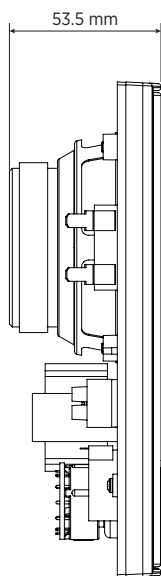

SPÉCIFICATIONS

Spécifications acoustiques	Réponse en fréquence (-10 dB) :	100 Hz ÷ 17000 Hz
	SPL max. @ 1m:	91 dB
	Angle de couverture:	180°
	Sensibilité du système:	82 dB
Section alimentation	Manipulation de tension:	8 W RMS
	Manipulation de tension de crête:	32 W PEAK
	Amplificateur recommandé:	16 W
Hauts-parleurs	Tweeter à dôme :	1.0"
	Woofer :	4.0"
Sections entrées/sorties	Connecteurs d'entrée :	Screw Terminals
	Connecteurs de sortie :	Screw Terminals
	Transformateur de tension constante :	100 V
	Réglage de tension 1:	8 W - 1250 ohm
	Réglage de tension 2:	4 W - 2500 ohm
	Réglage de tension 3:	2 W - 5000 ohm
Conformité standard	Safety agency:	CE compliant
Spécifications physiques	Matériau du cabinet/caisson :	Plastic
	Grille :	Steel
	Couleur :	White - RAL 9002
Taille	Hauteur :	175 mm / 6.89 inches
	Largeur :	151 mm / 5.94 inches
	Profondeur :	56 mm / 2.2 inches
	Poids :	0.6 kg / 1.32 lbs
Infos colisage	Hauteur du colis :	260 mm / 10.24 inches
	Largeur du colis :	100 mm / 3.94 inches
	Profondeur du colis :	175 mm / 6.89 inches
	Poids du colis :	0.89 kg / 1.96 lbs

NUMÉRO DE PIÈCE

- **13000220**

DU 31AT

EAN 8024530006815

DRAWINGS

with A 1331 cover

CONFIGURATIONS WITH A 1331 ACCESSORY

Wall mount
no tilt

Wall mount
20° tilt

Wall mount
45° horizontal angle

90°
Wall mount
pair

Desk top

HORIZONTAL 1/3 POLAR PLOT

VERTICAL 1/3 POLAR PLOT

ACCESSOIRES

A 1331 - WALL OR TABLE SUPPORT FOR DU31