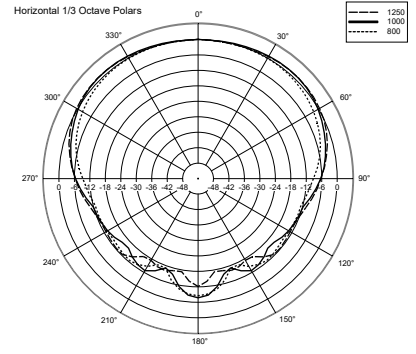

SPÉCIFICATIONS

Spécifications acoustiques	Réponse en fréquence (-10 dB) :	100 Hz ÷ 17000 Hz
	SPL max. @ 1m:	91 dB
	Angle de couverture:	180°
	Sensibilité du système:	82 dB
Section alimentation	Manipulation de tension:	8 W RMS
	Manipulation de tension de crête:	32 W PEAK
	Amplificateur recommandé:	16 W
Hauts-parleurs	Tweeter à dôme :	1.0"
	Woofer :	4.0"
Sections entrées/sorties	Connecteurs d'entrée :	Screw Terminals
	Connecteurs de sortie :	Screw Terminals
	Transformateur de tension constante :	100 V
	Réglage de tension 1:	8 W - 1250 ohm
	Réglage de tension 2:	4 W - 2500 ohm
	Réglage de tension 3:	2 W - 5000 ohm
Conformité standard	Safety agency:	CE compliant
Spécifications physiques	Matériau du cabinet/caisson :	Plastic
	Grille :	Steel
	Couleur :	White - RAL 9002
Taille	Hauteur :	175 mm / 6.89 inches
	Largeur :	151 mm / 5.94 inches
	Profondeur :	56 mm / 2.2 inches
	Poids :	0.6 kg / 1.32 lbs
Infos colisage	Hauteur du colis :	260 mm / 10.24 inches
	Largeur du colis :	100 mm / 3.94 inches
	Profondeur du colis :	175 mm / 6.89 inches
	Poids du colis :	0.89 kg / 1.96 lbs

Wall mount
20° tilt

Wall mount
45° horizontal angle

90°
Wall mount
pair

Desk top

HORIZONTAL 1/3 POLAR PLOT

VERTICAL 1/3 POLAR PLOT

ACCESSOIRES

A 1331 - WALL OR TABLE SUPPORT FOR DU31