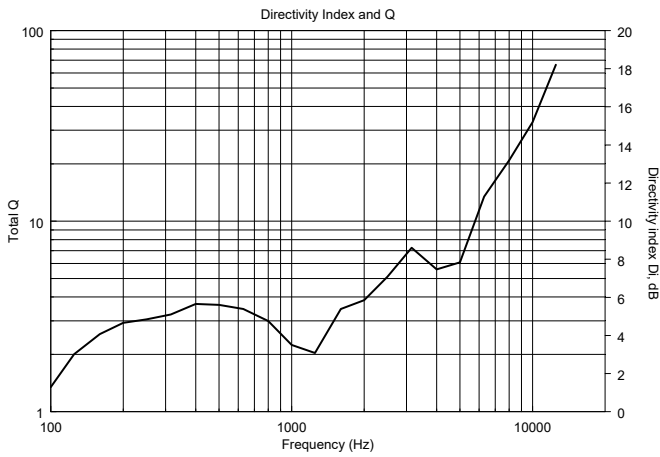

SPÉCIFICATIONS

Spécifications acoustiques	Réponse en fréquence (-10 dB) :	100 Hz ÷ 17000 Hz
	SPL max. @ 1m:	91 dB
	Angle de couverture:	180°
	Sensibilité du système:	82 dB
Section alimentation	Manipulation de tension:	8 W RMS
	Manipulation de tension de crête:	32 W PEAK
	Amplificateur recommandé:	16 W
Hauts-parleurs	Tweeter à dôme :	1.0"
	Woofer :	4.0"
Sections entrées/sorties	Connecteurs d'entrée :	Screw Terminals
	Connecteurs de sortie :	Screw Terminals
	Transformateur de tension constante :	100 V
	Réglage de tension 1:	8 W - 1250 ohm
	Réglage de tension 2:	4 W - 2500 ohm
	Réglage de tension 3:	2 W - 5000 ohm
Conformité standard	Safety agency:	CE compliant
Spécifications physiques	Matériau du cabinet/caisson :	Plastic
	Grille :	Steel
	Couleur :	White - RAL 9002
Taille	Hauteur :	175 mm / 6.89 inches
	Largeur :	151 mm / 5.94 inches
	Profondeur :	56 mm / 2.2 inches
	Poids :	0.6 kg / 1.32 lbs
Infos colisage	Hauteur du colis :	260 mm / 10.24 inches
	Largeur du colis :	100 mm / 3.94 inches
	Profondeur du colis :	175 mm / 6.89 inches
	Poids du colis :	0.89 kg / 1.96 lbs

Wall mount
20° tilt

Wall mount
45° horizontal angle

90°
Wall mount
pair

Desk top

HORIZONTAL 1/3 POLAR PLOT

VERTICAL 1/3 POLAR PLOT

ACCESSOIRES

A 1331 - WALL OR TABLE SUPPORT FOR DU31