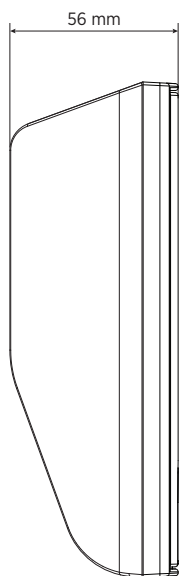

CARACTÉRISTIQUES

- Puissance : 8, 4, 2, 1 ou 0.5 watts (100 V) / 8 watts (25 V)
- Voltage constant : 100 V, 70 V ou 25 V
- Réponse en fréquence : de 100 à 17000 Hz
- Dispersion : 180°
- Enceinte en plastique, RAL 9002 blanc ivoire

SPÉCIFICATIONS

Spécifications acoustiques	Réponse en fréquence (-10 dB) :	100 Hz ÷ 17000 Hz
	SPL max. @ 1m:	91 dB
	Angle de couverture:	180°
	Sensibilité du système:	82 dB
Section alimentation	Manipulation de tension:	8 W RMS
	Manipulation de tension de crête:	32 W PEAK
	Amplificateur recommandé:	16 W
Hauts-parleurs	Tweeter à dôme :	1.0"
	Woofer :	4.0"
Sections entrées/sorties	Connecteurs d'entrée :	Screw Terminals
	Connecteurs de sortie :	Screw Terminals
	Transformateur de tension constante :	100 V
	Réglage de tension 1:	8 W - 1250 ohm
	Réglage de tension 2:	4 W - 2500 ohm
	Réglage de tension 3:	2 W - 5000 ohm
Conformité standard	Safety agency:	CE compliant
Spécifications physiques	Matériau du cabinet/caisson :	Plastic
	Grille :	Steel
	Couleur :	White - RAL 9002
Taille	Hauteur :	175 mm / 6.89 inches
	Largeur :	151 mm / 5.94 inches
	Profondeur :	56 mm / 2.2 inches
	Poids :	0.6 kg / 1.32 lbs
Infos colisage	Hauteur du colis :	260 mm / 10.24 inches
	Largeur du colis :	100 mm / 3.94 inches
	Profondeur du colis :	175 mm / 6.89 inches
	Poids du colis :	0.89 kg / 1.96 lbs

NUMÉRO DE PIÈCE

- **13000220**

DU 31AT

EAN 8024530006815

DRAWINGS

with A 1331 cover

CONFIGURATIONS WITH A 1331 ACCESSORY

Wall mount
no tilt

Wall mount
20° tilt

Wall mount
45° horizontal angle

90°
Wall mount
pair

Desk top

HORIZONTAL 1/3 POLAR PLOT

VERTICAL 1/3 POLAR PLOT

ACCESSOIRES

A 1331 - WALL OR TABLE SUPPORT FOR DU31