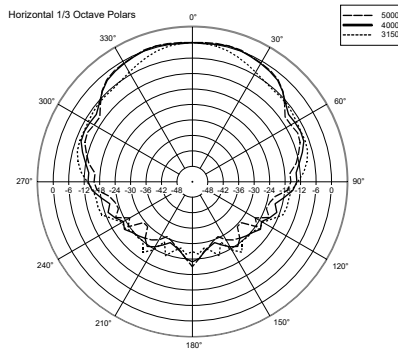

SPÉCIFICATIONS

Spécifications acoustiques	Réponse en fréquence (-10 dB) :	100 Hz ÷ 17000 Hz
	SPL max. @ 1m:	91 dB
	Angle de couverture:	180°
	Sensibilité du système:	82 dB
Section alimentation	Manipulation de tension:	8 W RMS
	Manipulation de tension de crête:	32 W PEAK
	Amplificateur recommandé:	16 W
Hauts-parleurs	Tweeter à dôme :	1.0"
	Woofer :	4.0"
Sections entrées/sorties	Connecteurs d'entrée :	Screw Terminals
	Connecteurs de sortie :	Screw Terminals
	Transformateur de tension constante :	100 V
	Réglage de tension 1:	8 W - 1250 ohm
	Réglage de tension 2:	4 W - 2500 ohm
	Réglage de tension 3:	2 W - 5000 ohm
Conformité standard	Safety agency:	CE compliant
Spécifications physiques	Matériau du cabinet/caisson :	Plastic
	Grille :	Steel
	Couleur :	White - RAL 9002
Taille	Hauteur :	175 mm / 6.89 inches
	Largeur :	151 mm / 5.94 inches
	Profondeur :	56 mm / 2.2 inches
	Poids :	0.6 kg / 1.32 lbs
Infos colisage	Hauteur du colis :	260 mm / 10.24 inches
	Largeur du colis :	100 mm / 3.94 inches
	Profondeur du colis :	175 mm / 6.89 inches
	Poids du colis :	0.89 kg / 1.96 lbs

Wall mount
20° tilt

Wall mount
45° horizontal angle

90°
Wall mount
pair

Desk top

HORIZONTAL 1/3 POLAR PLOT

VERTICAL 1/3 POLAR PLOT

ACCESSOIRES

A 1331 - WALL OR TABLE SUPPORT FOR DU31