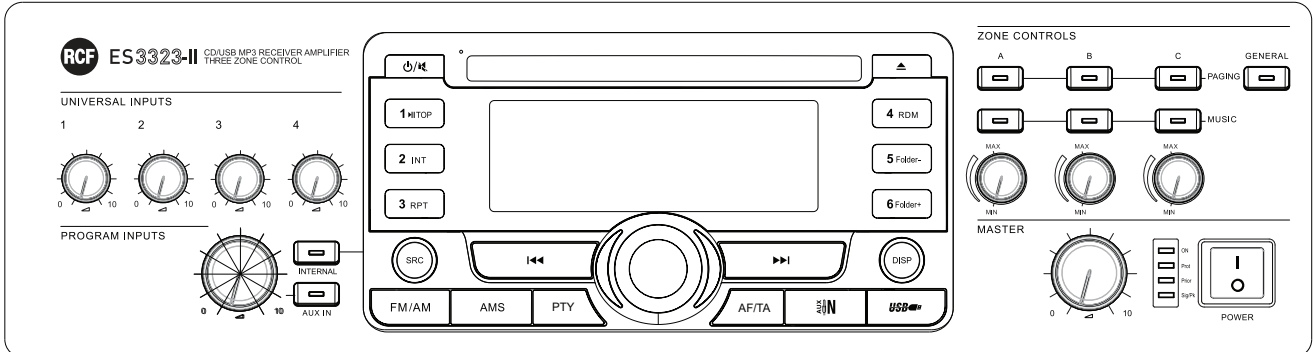

PANELS

Front panel