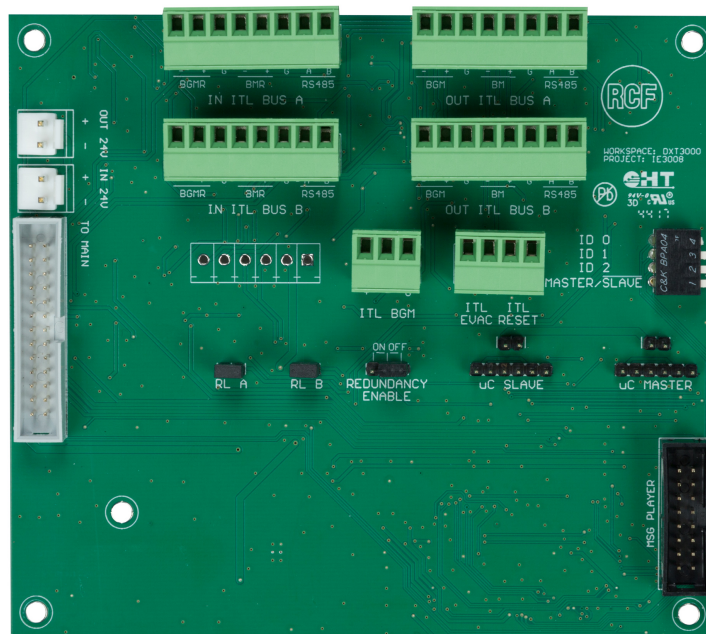

## CARTE D'INTERCONNEXION

### DESCRIPTION

L'IE 3008 est une carte additionnelle pour le système d'alarme vocale DXT 3000, étendant ses capacités et ses fonctionnalités. Elle permet de connecter un maximum de huit unités dans une configuration maître/esclave. Elle doit être installée dans le boîtier de chaque unité, qui lui fournit l'alimentation nécessaire. Les unités du système communiquent par un bus entièrement redondant, transportant les commandes et deux canaux audio. Jusqu'à quatre postes d'urgence peuvent être connectés à l'unité maître pour l'activation des messages préenregistrés et la diffusion des annonces en direct sur la zone de chaque système, à l'aide de claviers additionnels BE 3806 dédiés. Au niveau du système, une musique d'ambiance peut être injectée dans l'unité maître par l'entrée dédiée, avec une fonctionnalité de mute global. Au niveau local, une musique d'ambiance peut être activée sur chaque unité via un paramétrage spécifique du matériel.

### CARACTÉRISTIQUES

- Connecte jusqu'à 8 unités
- Architecture maître/esclave
- Bus de communication entièrement redondant
- Alimenté par l'unité maître
- Activation d'alarme générale et par zone
- Entrées de musique d'ambiance globale et locale

**SPÉCIFICATIONS**

<b>Specifications generales</b>	Max number of units connectable:	8
	Max number of consoles:	4
	Number of console buses:	1
	Number of audio channels:	2
	Communication bus:	Serial RS485
	General Purpose Inputs (GPI):	2 (EVAC / RESET)
	Photo-coupled GPI:	2
	Max distance between first-last unit:	800 m
	Inputs / Outputs Connectors:	Euroblock
	Operating voltage:	24 V DC (from MX 3250 / MX 3500)