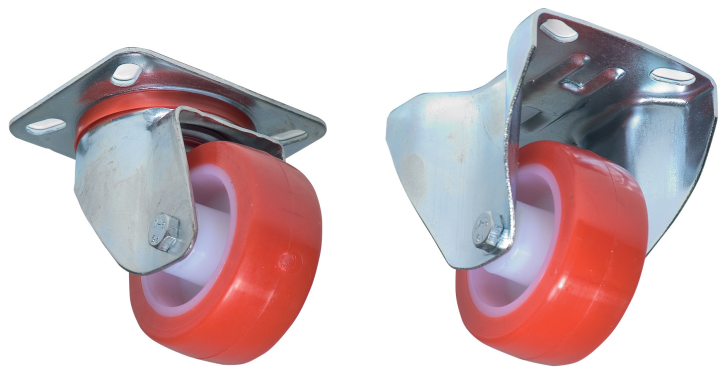

RR 2601

KIT ROULETTES POUR ARMOIRES RACK

DESCRIPTION

Kit roulettes pour armoires rack RCF modèles CR 2628 et CR 2642.

Il comprend 2 roulettes avec frein et 2 roulettes pivotantes.

CARACTÉRISTIQUES

- Il comprend 2 roulettes avec frein et 2 roulettes pivotantes. Diamètre roulettes 80 mm.
- En utilisant le kit RR 2601, la charge utile du rack reste inchangée par rapport à la même armoire prévue sur base fixe

**SPÉCIFICATIONS****Specifications generales**

Wheels:	2 Wheels with brake and 2 swivel wheels
Wheels Diameter:	80 mm
Compatible rack cabinets:	CR 2628 / CR 2642

Conformité standard

Marquage CE :	Yes
---------------	-----