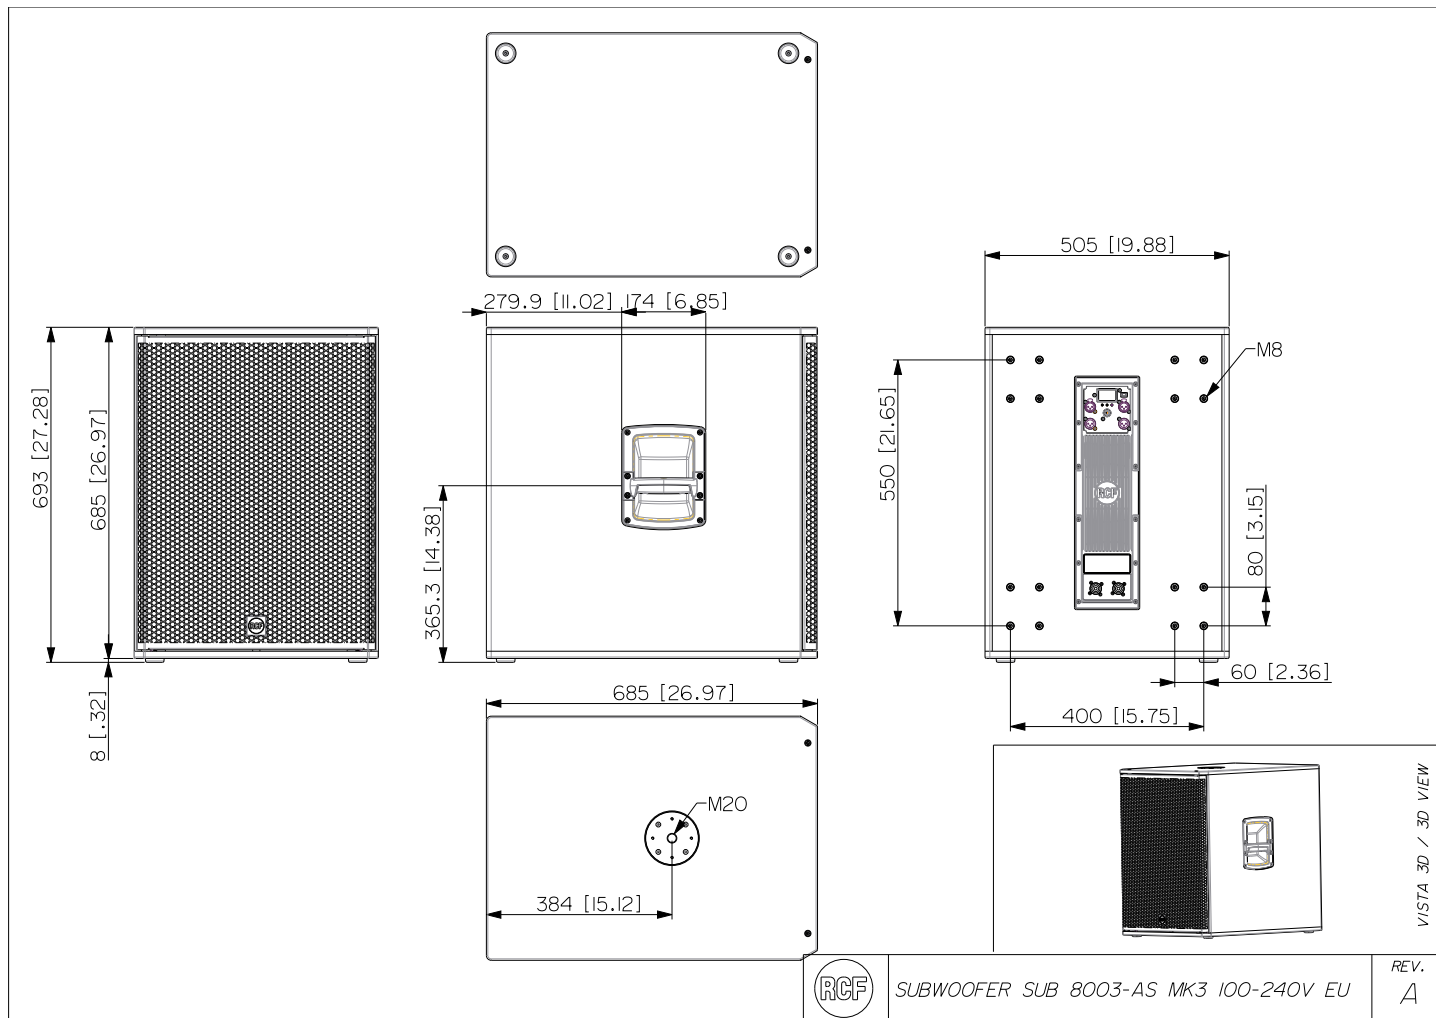

SUBWOOFER SUB 8003-AS MK3 100-240V EU

REV.
A