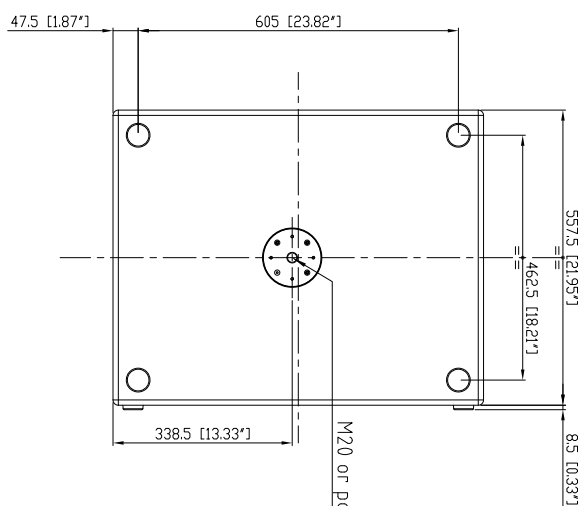

EAN 8024530010607

M20 or pole mount seat (supplied)

SUB8004-AS

ACCESSOIRES

AC CONNECTION SUB8006-AS CONN. BRACKET

NUMÉRO DE
PIÈCE**13360231**

EAN:

8024530018672