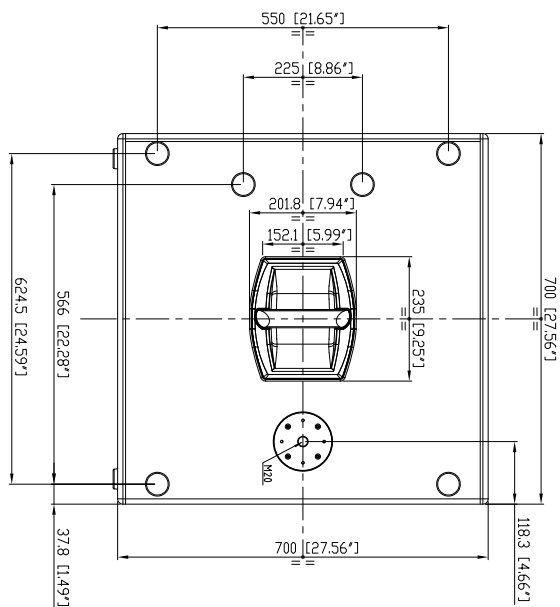

CARACTÉRISTIQUES

- 2500 watts crête, 1250 watts RM
- Niveau SPL max. de 136 dB
- Réponse en fréquence de 30 Hz à 120 Hz
- Woofer 18"
- Section d'entrée contrôlée par DSP avec presets sélectionnables
- Contrôle du delay
- Baltic birch tour grade cabinet
- Compatible with NXL23-A (stacking)
- Compatible with NXL24-A (stacking)
- Multiple configurations with HDL 10-A and HDL 20-A

SPÉCIFICATIONS

Spécifications acoustiques	Réponse en fréquence :	30 Hz ÷ 120 Hz
Hauts-parleurs	Woofers :	18", 4.0" v.c
Sections entrées/sorties	Signal d'entrée :	bal/unbal
	Connecteurs d'entrée :	XLR
	Connecteurs de sortie :	XLR
	Sensibilité d'entrée :	-2 dBu/+4 dBu
Section processeur	Fréquences passe-haut :	120 Hz
	Fréquences passe-bas :	90 Hz
	Protections :	Thermal, RMS
	Limiteur :	Fast Limiter
	Commandes :	Xover, Phase switch, Deep/Punch, Output Delay Settings, Cardioid
Section alimentation	Puissance totale :	2500 W Peak, 1250 W RMS
	Basses fréquences :	2500 W Peak, 1250 W RMS
	Système de refroidissement :	Convection
	Connexions :	Powercon IN/OUT
Conformité standard	Marquage CE :	Yes
Spécifications physiques	Couleur :	Black
Taille	Hauteur :	700 mm / 27.56 inches
	Largeur :	558 mm / 21.97 inches
	Profondeur :	700 mm / 27.56 inches
	Poids :	56 kg / 123.46 lbs
Infos colisage	Hauteur du colis :	761 mm / 29.96 inches
	Largeur du colis :	751 mm / 29.57 inches
	Profondeur du colis :	612 mm / 24.09 inches
	Poids du colis :	60 kg / 132.28 lbs

NUMÉRO DE PIÈCE

- **13000393**

SUB 8004-AS

115V

EAN 8024530010751

- **13000392**

SUB 8004-AS

220-240V

EAN 8024530010607

M20 or pole mount seat (supplied)

SUB8004-AS

ACCESSOIRES

AC CONNECTION SUB8006-AS CONN. BRACKET

NUMÉRO DE
PIÈCE**13360231**

EAN:

8024530018672