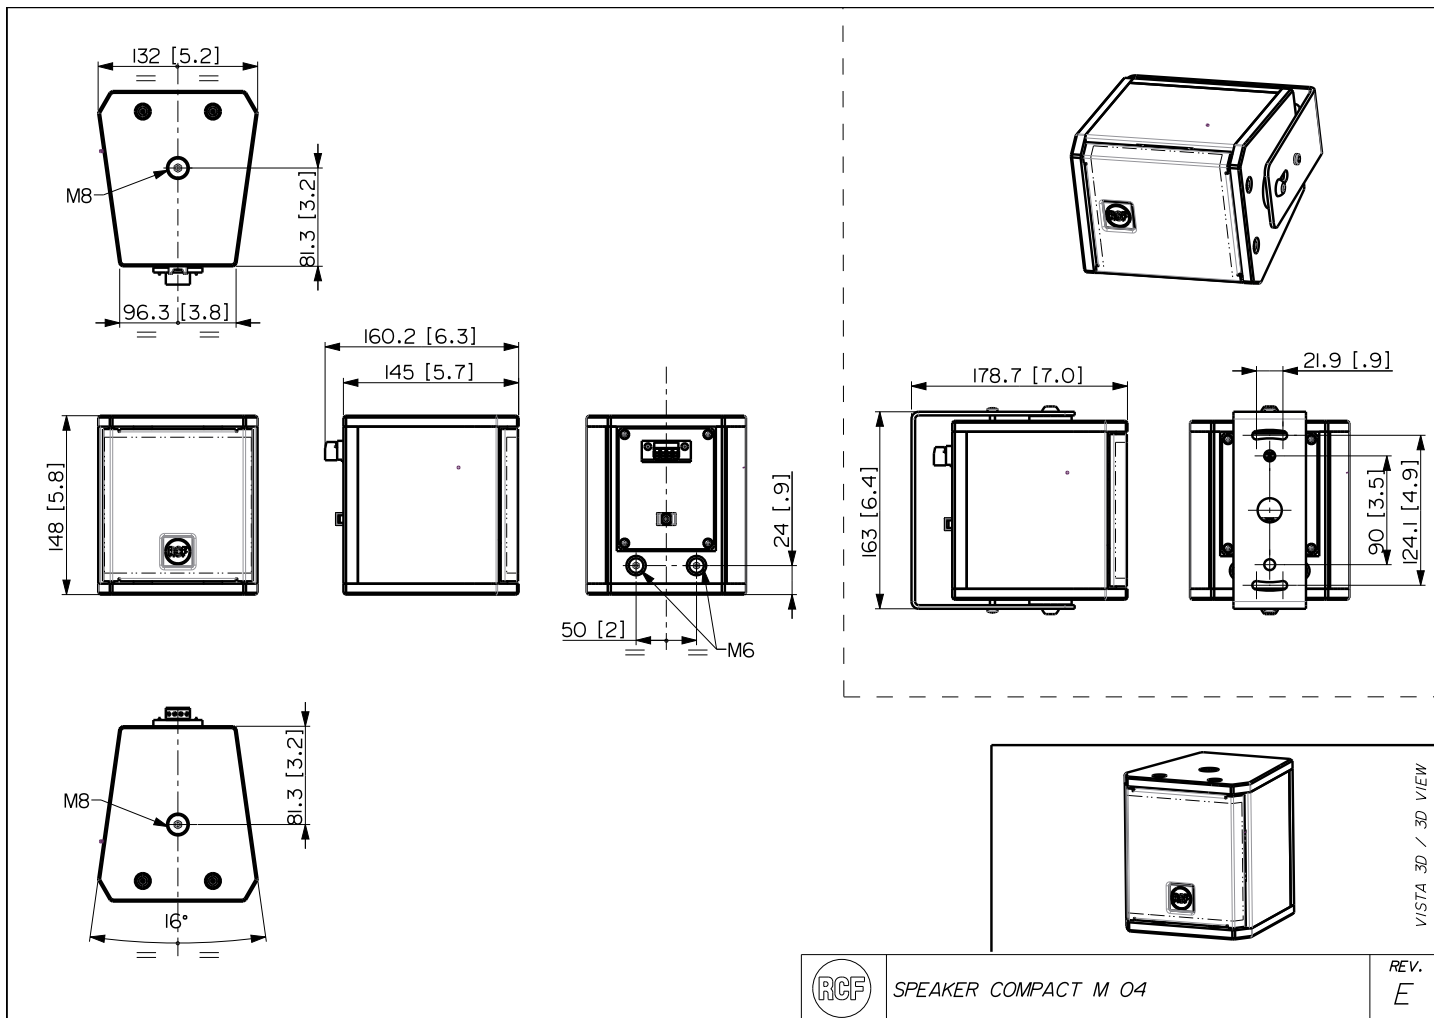

SPEAKER COMPACT M 04

REV. E